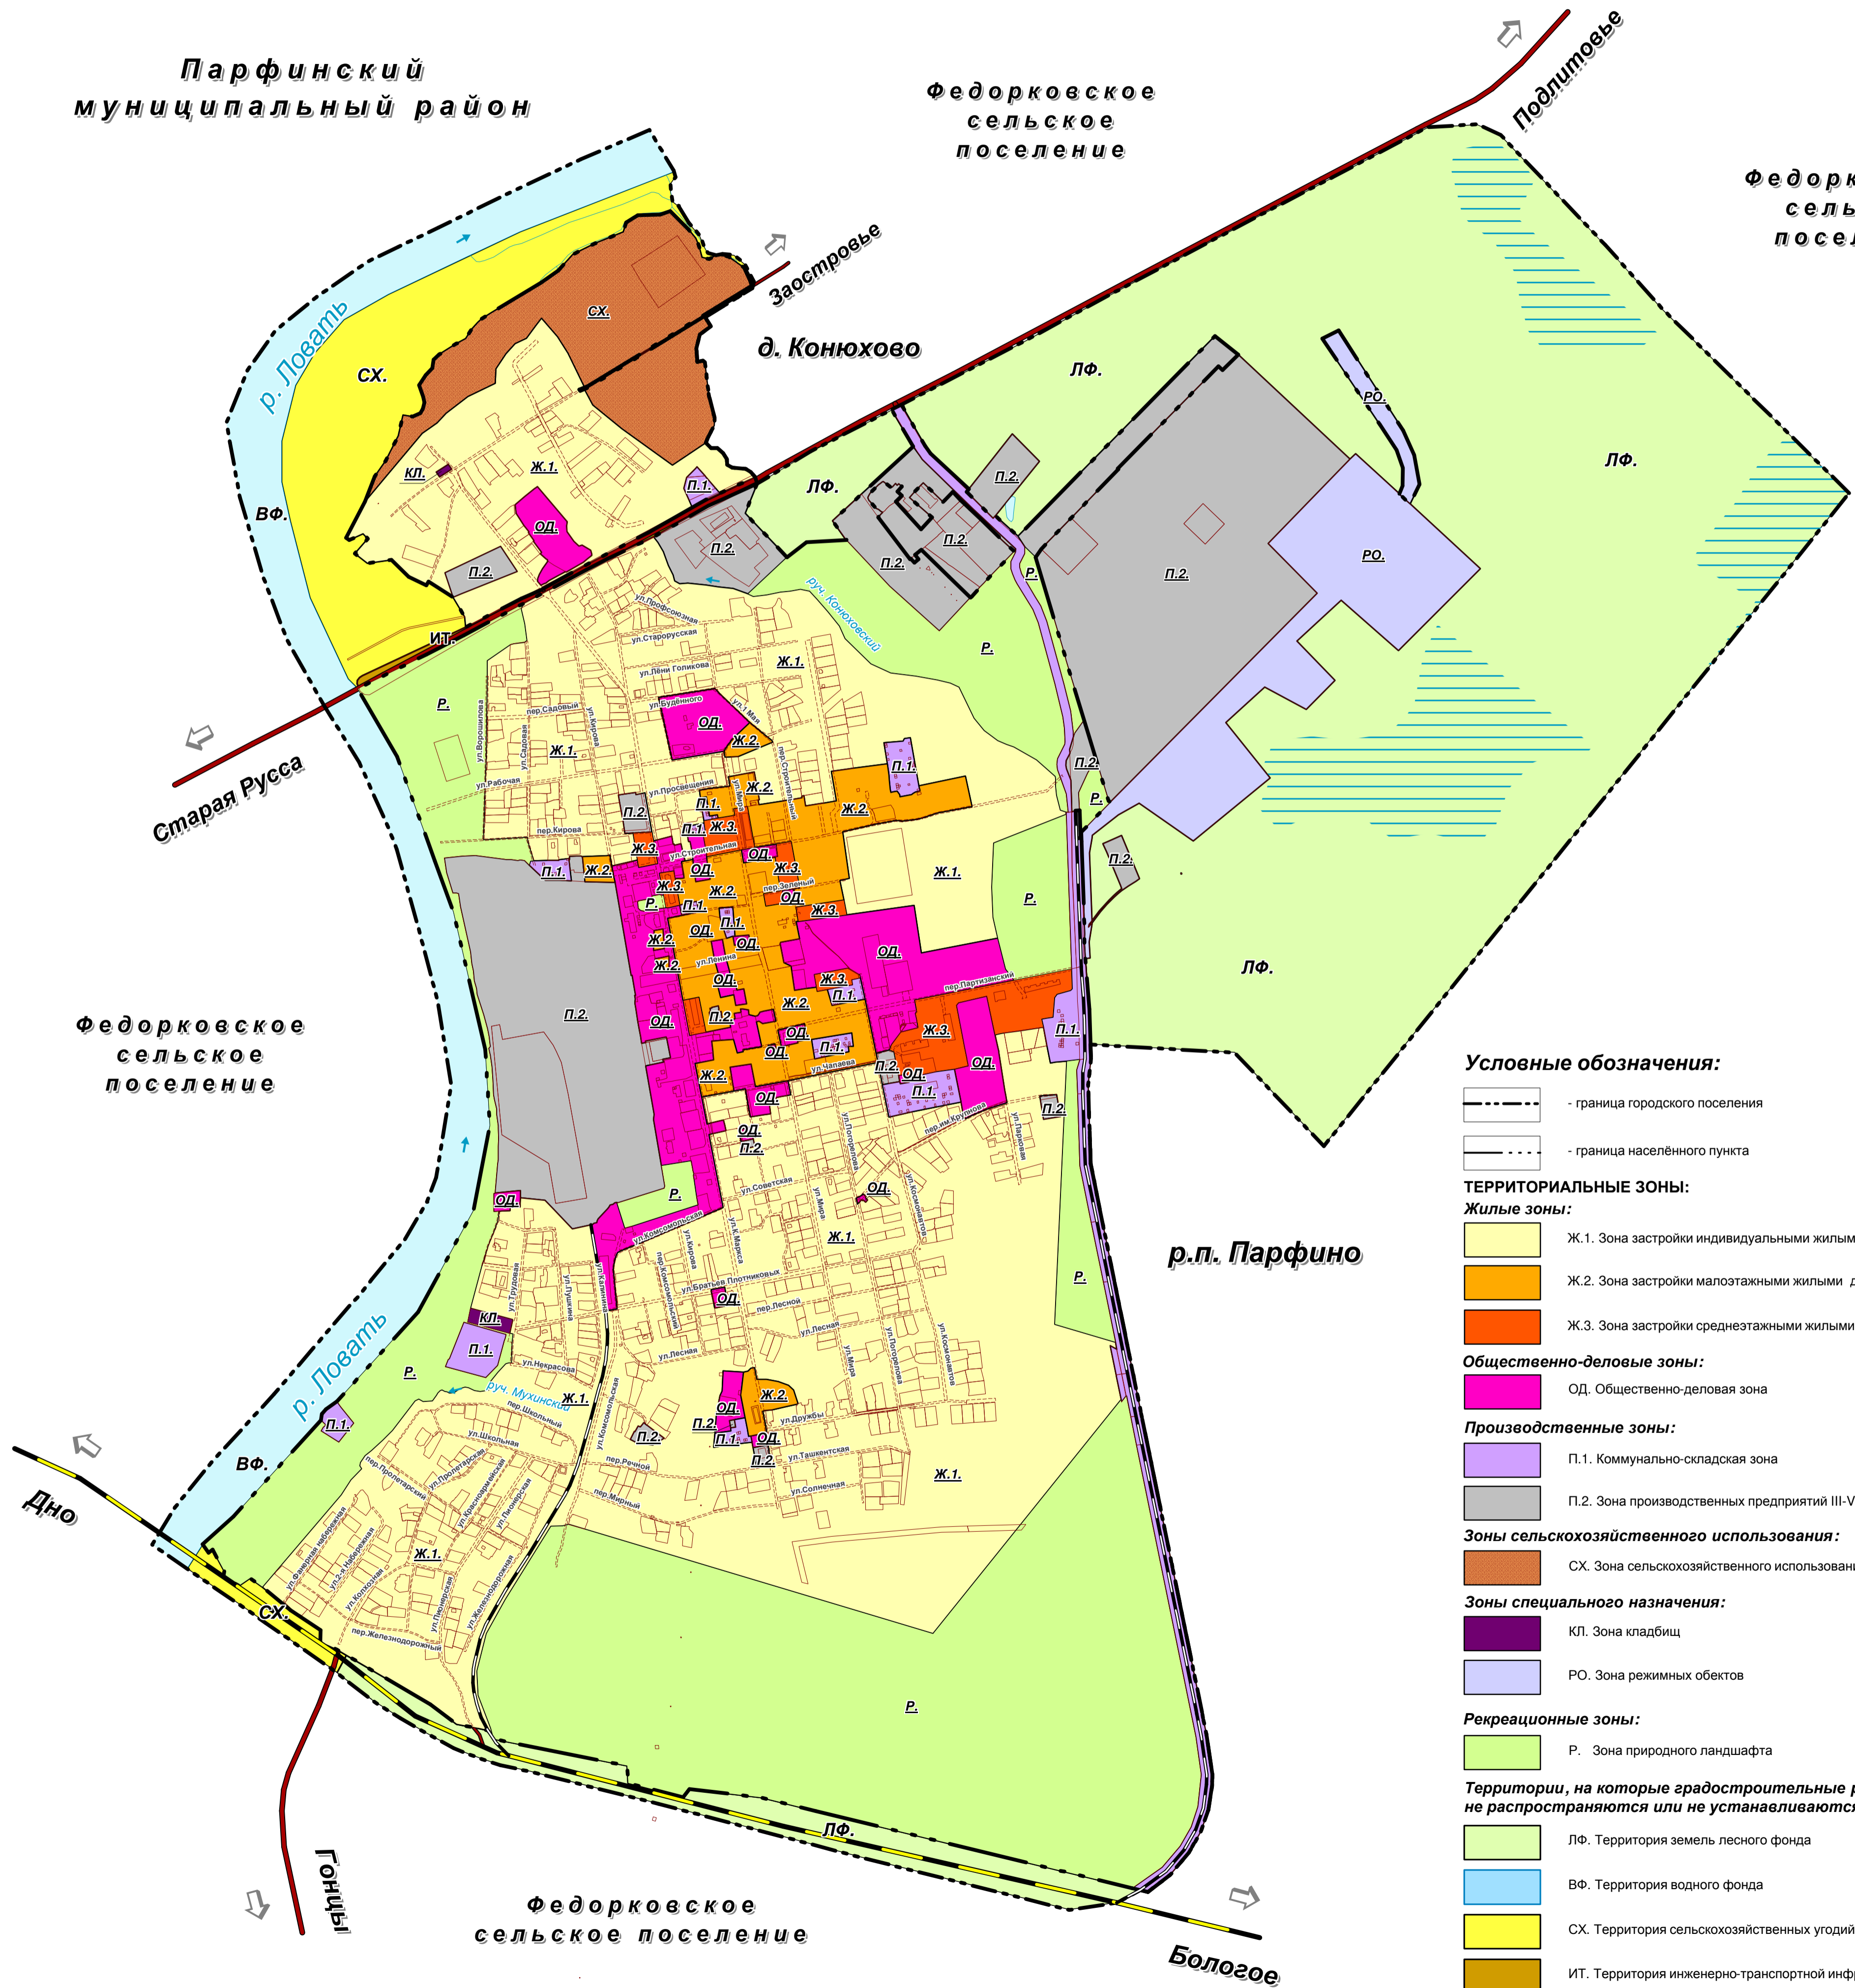

М 1:10000

Парфинский
муниципальный район

Федорковское
сельское
поселение

Федорковское
сельское
поселение

д. Конюхово

р.п. Парфино

Федорковское
сельское
поселение

Федорковское
сельское поселение

Условные обозначения:

- граница городского поселения
- граница населенного пункта

ТЕРРИТОРИАЛЬНЫЕ ЗОНЫ:

Жилые зоны:

- Ж.1. Зона застройки индивидуальными жилыми домами
- Ж.2. Зона застройки малоэтажными жилыми домами
- Ж.3. Зона застройки среднетажными жилыми домами

Общественно-деловые зоны:

- ОД. Общественно-деловая зона

Производственные зоны:

- П.1. Коммунально-складская зона
- П.2. Зона производственных предприятий III-V класса опасности

Зоны сельскохозяйственного использования:

- ЛФ. Территория земель лесного фонда
- ВФ. Территория водного фонда
- СХ. Территория сельскохозяйственных угодий
- ИТ. Территория инженерно-транспортной инфраструктуры