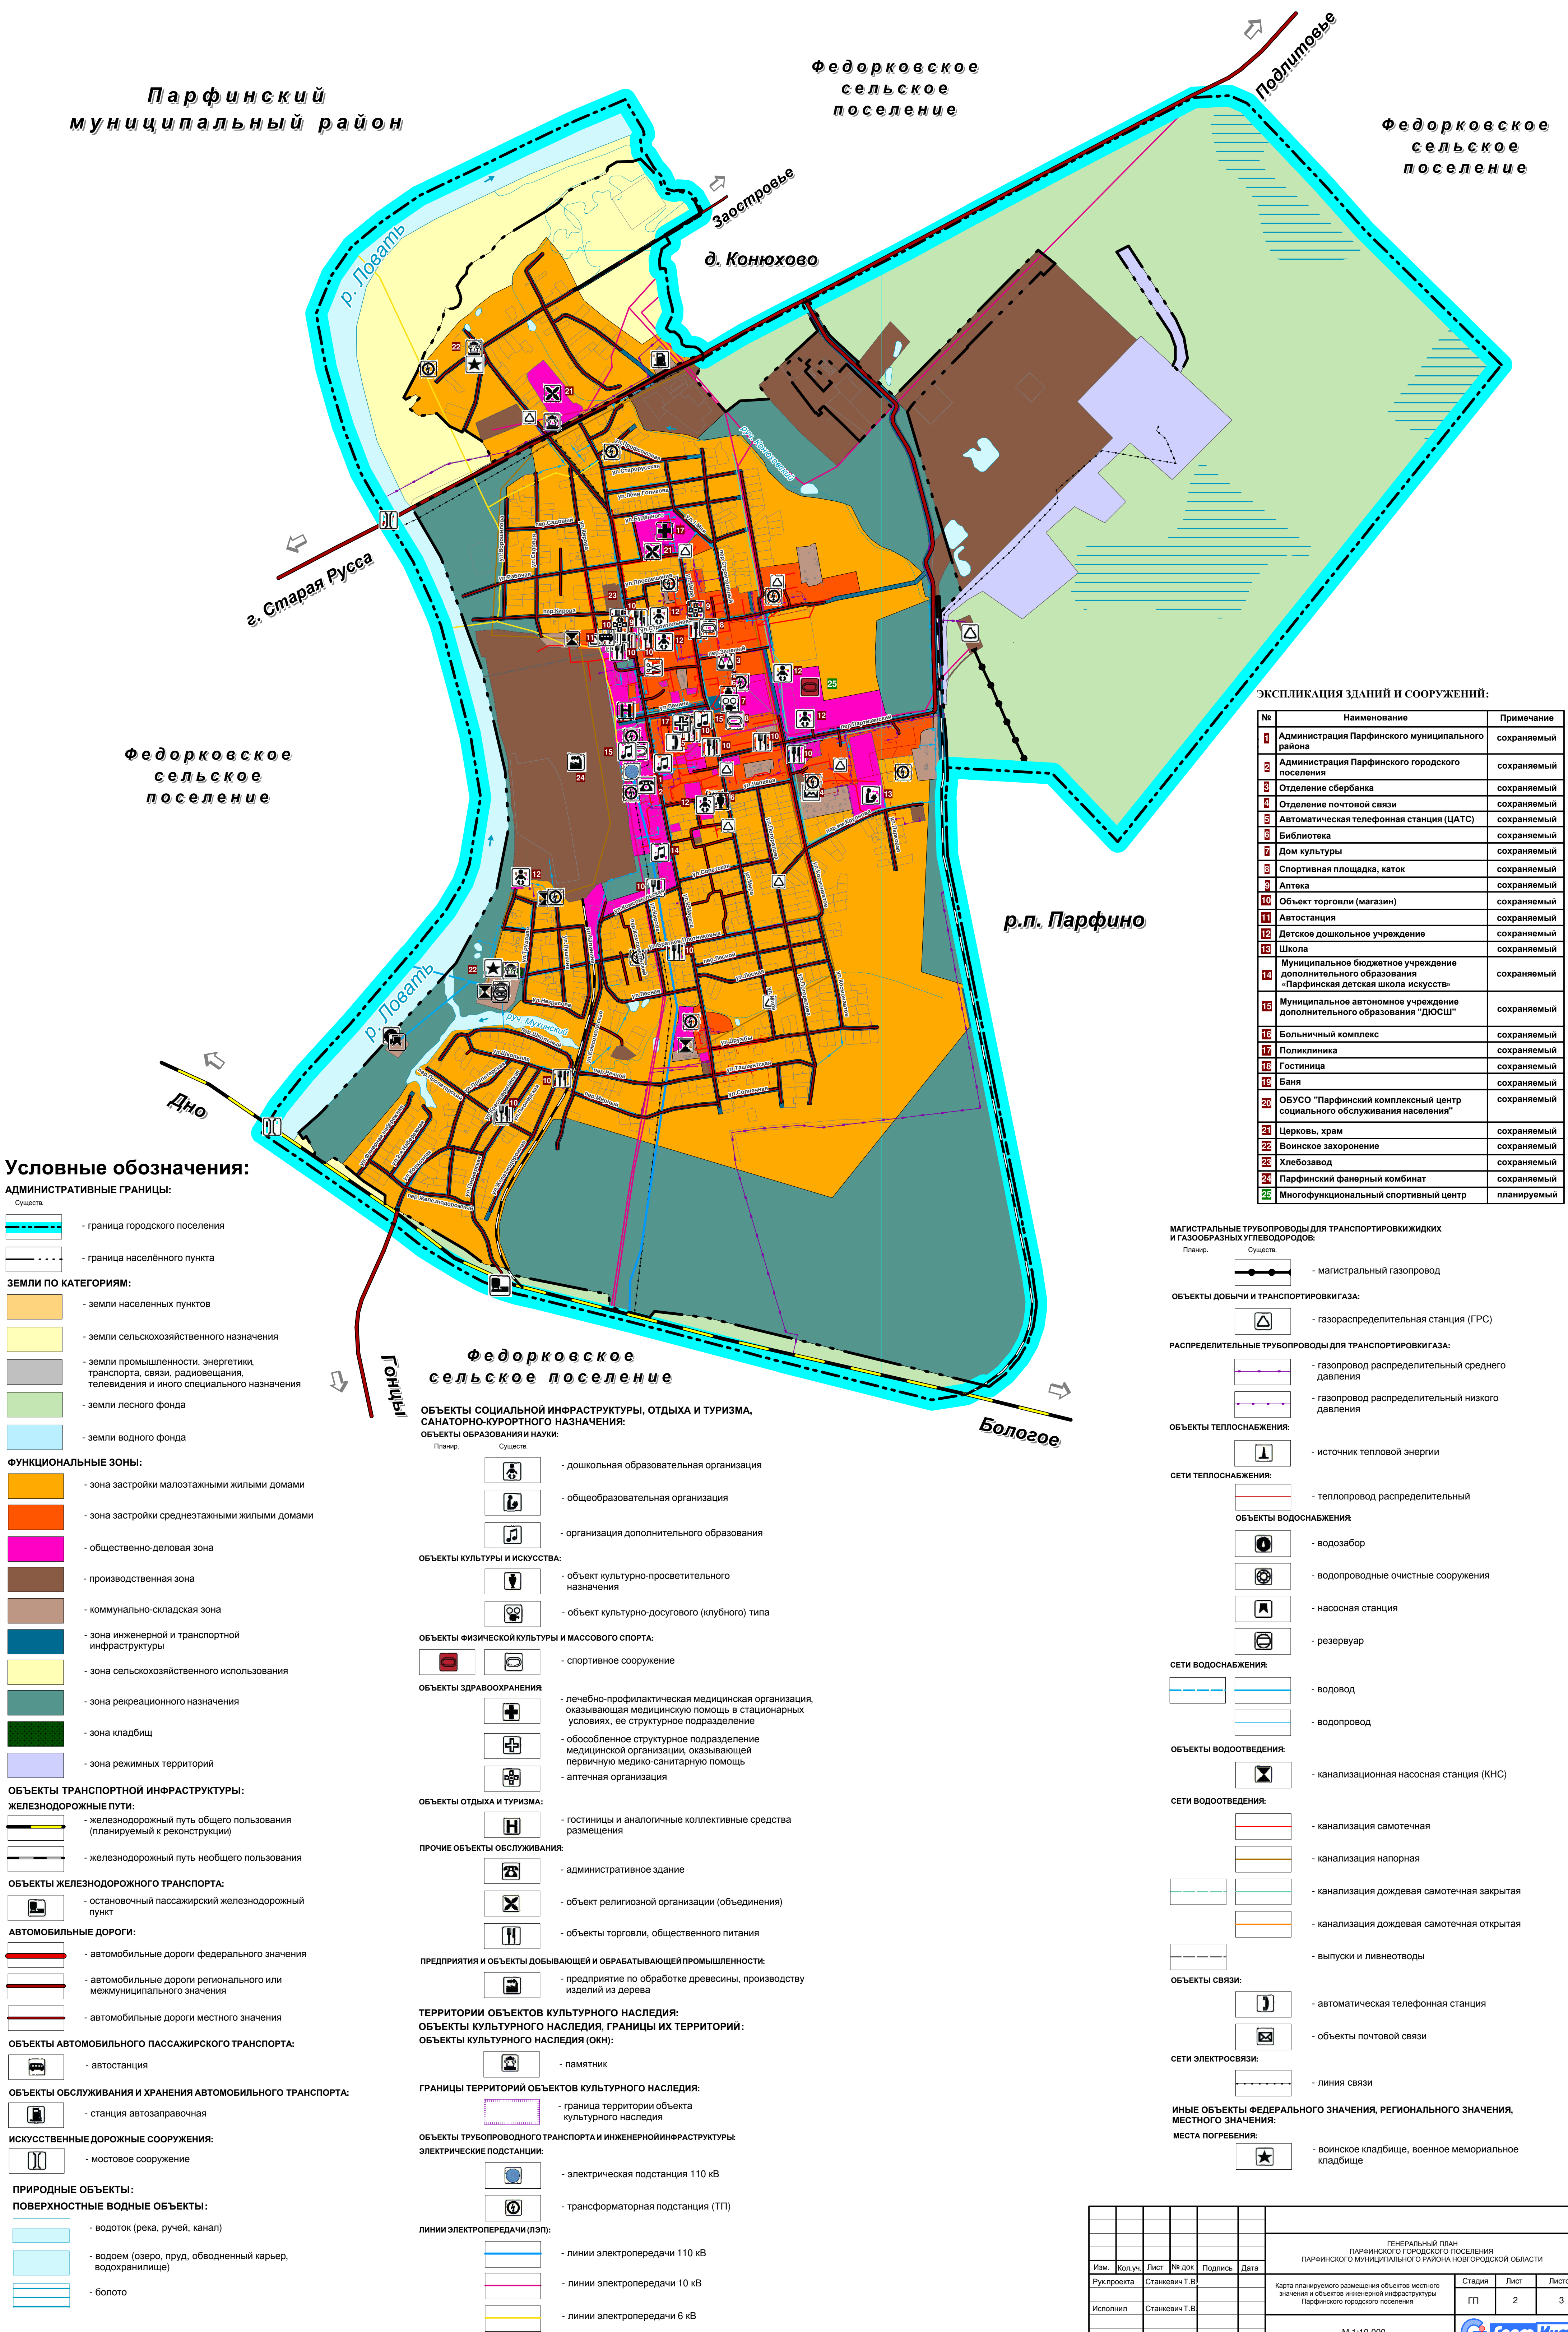

ГЕНЕРАЛЬНЫЙ ПЛАН ПАРФИНСКОГО ГОРОДСКОГО ПОСЕЛЕНИЯ

Карта планируемого размещения объектов местного значения и объектов инженерной инфраструктуры Парфинского городского поселения

Парфинский муниципальный район

Федорковское сельское поселение

Федорковское сельское поселение

ЭКСПЛИКАЦИЯ ЗДАНИЙ И СООРУЖЕНИЙ:

№	Наименование	Примечание
1	Администрация Парфинского муниципального района	сохраняемый
2	Администрация Парфинского городского поселения	сохраняемый
3	Отделение Сбербанка	сохраняемый
4	Отделение почтовой связи	сохраняемый
5	Автоматическая телефонная станция (ЦАТС)	сохраняемый
6	Библиотека	сохраняемый
7	Дом культуры	сохраняемый
8	Спортивная площадка, каток	сохраняемый
9	Аптека	сохраняемый
10	Объект торговли (магазин)	сохраняемый
11	Автостанция	сохраняемый
12	Детское дошкольное учреждение	сохраняемый
13	Школа	сохраняемый
14	Муниципальное бюджетное учреждение дополнительного образования «Парфинская детская школа искусств»	сохраняемый
15	Муниципальное автономное учреждение дополнительного образования "ДЮСШ"	сохраняемый
16	Больничный комплекс	сохраняемый
17	Поликлиника	сохраняемый
18	Гостиница	сохраняемый
19	Баня	сохраняемый
20	ОБУСО "Парфинский комплексный центр социального обслуживания населения"	сохраняемый
21	Церковь, храм	сохраняемый
22	Воинское захоронение	сохраняемый
23	Хлебозавод	сохраняемый
24	Парфинский фанерный комбинат	сохраняемый
25	Многофункциональный спортивный центр	планируемый

Условные обозначения:

1. **АДМИНИСТРАТИВНЫЕ ГРАНИЦЫ:**
2. Существ. - граница городского поселения
   - Существ. - граница населенного пункта
3. **ЗЕМЛИ ПО КАТЕГОРИЯМ:**
4. Земли населенных пунктов
   - Земли сельскохозяйственного назначения
   - Земли промышленности, энергетики, транспорта, связи, радиовещания, телевидения и иного специального назначения
   - Земли лесного фонда
   - Земли водного фонда
5. **ФУНКЦИОНАЛЬНЫЕ ЗОНЫ:**
6. зона застройки малоэтажными жилыми домами
   - зона застройки среднеэтажными жилыми домами
   - общественно-деловая зона
   - производственная зона
   - коммунально-складская зона
   - зона инженерной и транспортной инфраструктуры
   - зона сельскохозяйственного использования
   - зона рекреационного назначения
   - зона кладбищ
   - зона режимных территорий
7. **ОБЪЕКТЫ ТРАНСПОРТНОЙ ИНФРАСТРУКТУРЫ:**
8. **ЖЕЛЕЗНОДОРОЖНЫЕ ПУТИ:**
9. железнодорожный путь общего пользования (планируемый к реконструкции)
   - железнодорожный путь необщего пользования
10. **ОБЪЕКТЫ ЖЕЛЕЗНОДОРОЖНОГО ТРАНСПОРТА:**
11. остановочный пассажирский железнодорожный пункт
12. **АВТОМОБИЛЬНЫЕ ДОРОГИ:**
13. автомобильные дороги федерального значения
    - автомобильные дороги регионального или межмуниципального значения
    - автомобильные дороги местного значения
14. **ОБЪЕКТЫ АВТОМОБИЛЬНОГО ПАССАЖИРСКОГО ТРАНСПОРТА:**
15. автостанция
16. **ОБЪЕКТЫ ОБСЛУЖИВАНИЯ И ХРАНЕНИЯ АВТОМОБИЛЬНОГО ТРАНСПОРТА:**
17. станция автозаправочная
18. **ИСКУССТВЕННЫЕ ДОРОЖНЫЕ СООРУЖЕНИЯ:**
19. дорожное сооружение
20. **ПРИРОДНЫЕ ОБЪЕКТЫ:**
21. **ПОВЕРХНОСТНЫЕ ВОДНЫЕ ОБЪЕКТЫ:**
22. водоток (река, ручей, канал)
    - водоем (озеро, пруд, обводненный карьер, водохранилище)
    - болото

Федорковское сельское поселение

ОБЪЕКТЫ СОЦИАЛЬНОЙ ИНФРАСТРУКТУРЫ, ОТДЫХА И ТУРИЗМА, САНАТОРНО-КУРОРТНОГО НАЗНАЧЕНИЯ, ОБЪЕКТЫ ОБРАЗОВАНИЯ И НАУКИ: