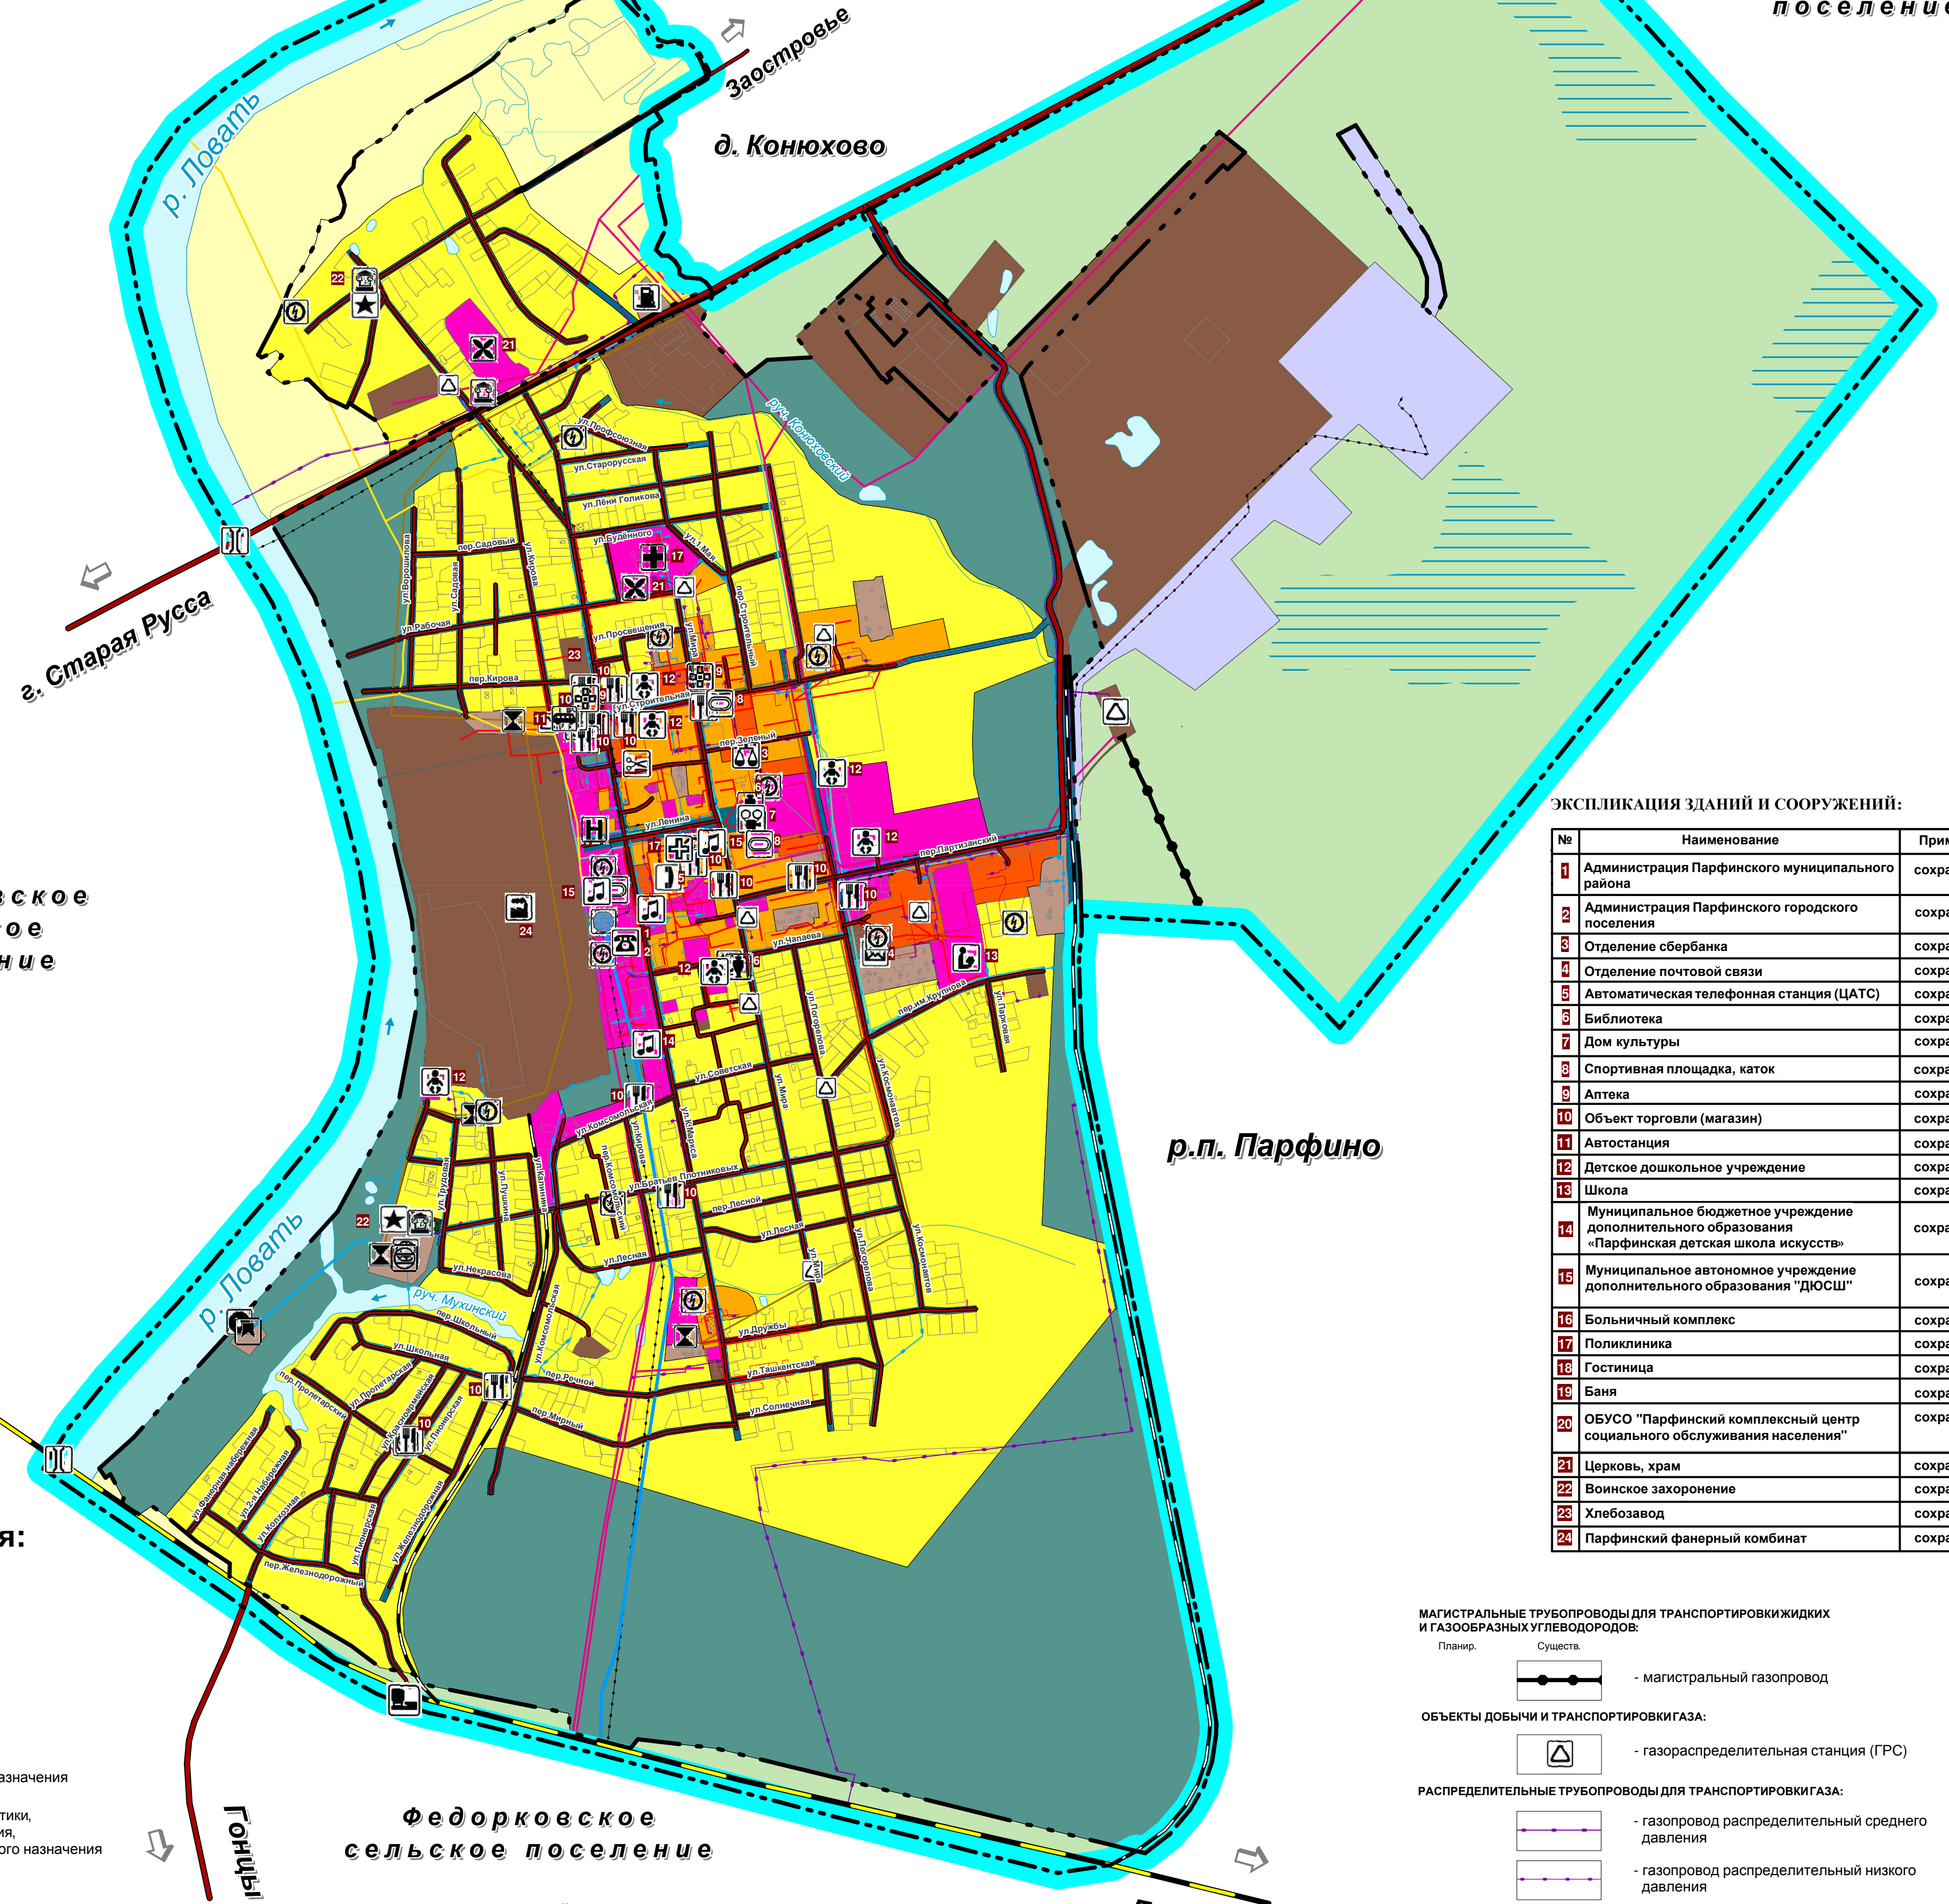

НОВГОРОДСКАЯ ОБЛАСТЬ ПАРФИНСКИЙ РАЙОН
ГЕНЕРАЛЬНЫЙ ПЛАН
ПАРФИНСКОГО ГОРОДСКОГО ПОСЕЛЕНИЯ
Карта размещения существующих и строящихся объектов
местного значения Парфинского городского поселения

Парфинский
муниципальный район

Федорковское
сельское
поселение

Федорковское
сельское
поселение

ЭКСПЛИКАЦИЯ ЗДАНИЙ И СООРУЖЕНИЙ:

№	Наименование	Примечание
1	Администрация Парфинского муниципального района	сохраняемый
2	Администрация Парфинского городского поселения	сохраняемый
3	Отделение сбербанка	сохраняемый
4	Отделение почтовой связи	сохраняемый
5	Автоматическая телефонная станция (ЦАТС)	сохраняемый
6	Библиотека	сохраняемый
7	Дом культуры	сохраняемый
8	Спортивная площадка, каток	сохраняемый
9	Аптека	сохраняемый
10	Объект торговли (магазин)	сохраняемый
11	Автостанция	сохраняемый
12	Детское дошкольное учреждение	сохраняемый
13	Школа	сохраняемый
14	Муниципальное бюджетное учреждение дополнительного образования «Парфинская детская школа искусств»	сохраняемый
15	Муниципальное автономное учреждение дополнительного образования «ДЮСШ»	сохраняемый
16	Больничный комплекс	сохраняемый
17	Поликлиника	сохраняемый
18	Гостиница	сохраняемый
19	Баня	сохраняемый
20	ОБУСО «Парфинский комплексный центр социального обслуживания населения»	сохраняемый
21	Церковь, храм	сохраняемый
22	Воинское захоронение	сохраняемый
23	Хлебозавод	сохраняемый
24	Парфинский фанерный комбинат	сохраняемый

Условные обозначения:

1. **АДМИНИСТРАТИВНЫЕ ГРАНИЦЫ:**
2. граница городского поселения
   - граница населенного пункта
3. **ЗЕМЛИ ПО КАТЕГОРИЯМ:**
4. земли населенных пунктов
   - земли сельскохозяйственного назначения
   - земли промышленности, энергетики, транспорта, связи, радиовещания, телевидения и иного специального назначения
   - земли лесного фонда
   - земли водного фонда
5. **ФУНКЦИОНАЛЬНЫЕ ЗОНЫ:**
6. зона застройки индивидуальными жилыми домами
   - зона застройки малоэтажными жилыми домами
   - зона застройки среднетажными жилыми домами
   - общественно-деловая зона
   - производственная зона
   - коммунально-складская зона
   - зона инженерной и транспортной инфраструктуры
   - зона сельскохозяйственного использования
   - зона рекреационного назначения
   - зона кладбищ
   - зона режимных территорий
7. **ОБЪЕКТЫ ТРАНСПОРТНОЙ ИНФРАСТРУКТУРЫ:**
8. **ЖЕЛЕЗНОДОРОЖНЫЕ ПУТИ:**
9. железнодорожный путь общего пользования (планируемый к реконструкции)
   - железнодорожный путь необщего пользования
10. **ОБЪЕКТЫ ЖЕЛЕЗНОДОРОЖНОГО ТРАНСПОРТА:**
11. остановочный пассажирский железнодорожный пункт
12. **АВТОМОБИЛЬНЫЕ ДОРОГИ:**
13. автомобильные дороги федерального значения
    - автомобильные дороги регионального или межмуниципального значения
    - автомобильные дороги местного значения
14. **ОБЪЕКТЫ АВТОМОБИЛЬНОГО ПАССАЖИРСКОГО ТРАНСПОРТА:**
15. автостанция
16. **ОБЪЕКТЫ ОБСЛУЖИВАНИЯ И ХРАНЕНИЯ АВТОМОБИЛЬНОГО ТРАНСПОРТА:**
17. станция автозаправочная
18. **ИСКУССТВЕННЫЕ ДОРОЖНЫЕ СООРУЖЕНИЯ:**
19. мостовое сооружение
20. **ПРИРОДНЫЕ ОБЪЕКТЫ:**
21. **ПОВЕРХНОСТНЫЕ ВОДНЫЕ ОБЪЕКТЫ:**
22. водоток (река, ручей, канал)
    - водоем (озеро, пруд, обводненный карьер, водохранилище)
    - болото

ОБЪЕКТЫ СОЦИАЛЬНОЙ ИНФРАСТРУКТУРЫ, ОТДЫХА И ТУРИЗМА, САНАТОРНО-КУРОРТНОГО НАЗНАЧЕНИЯ: