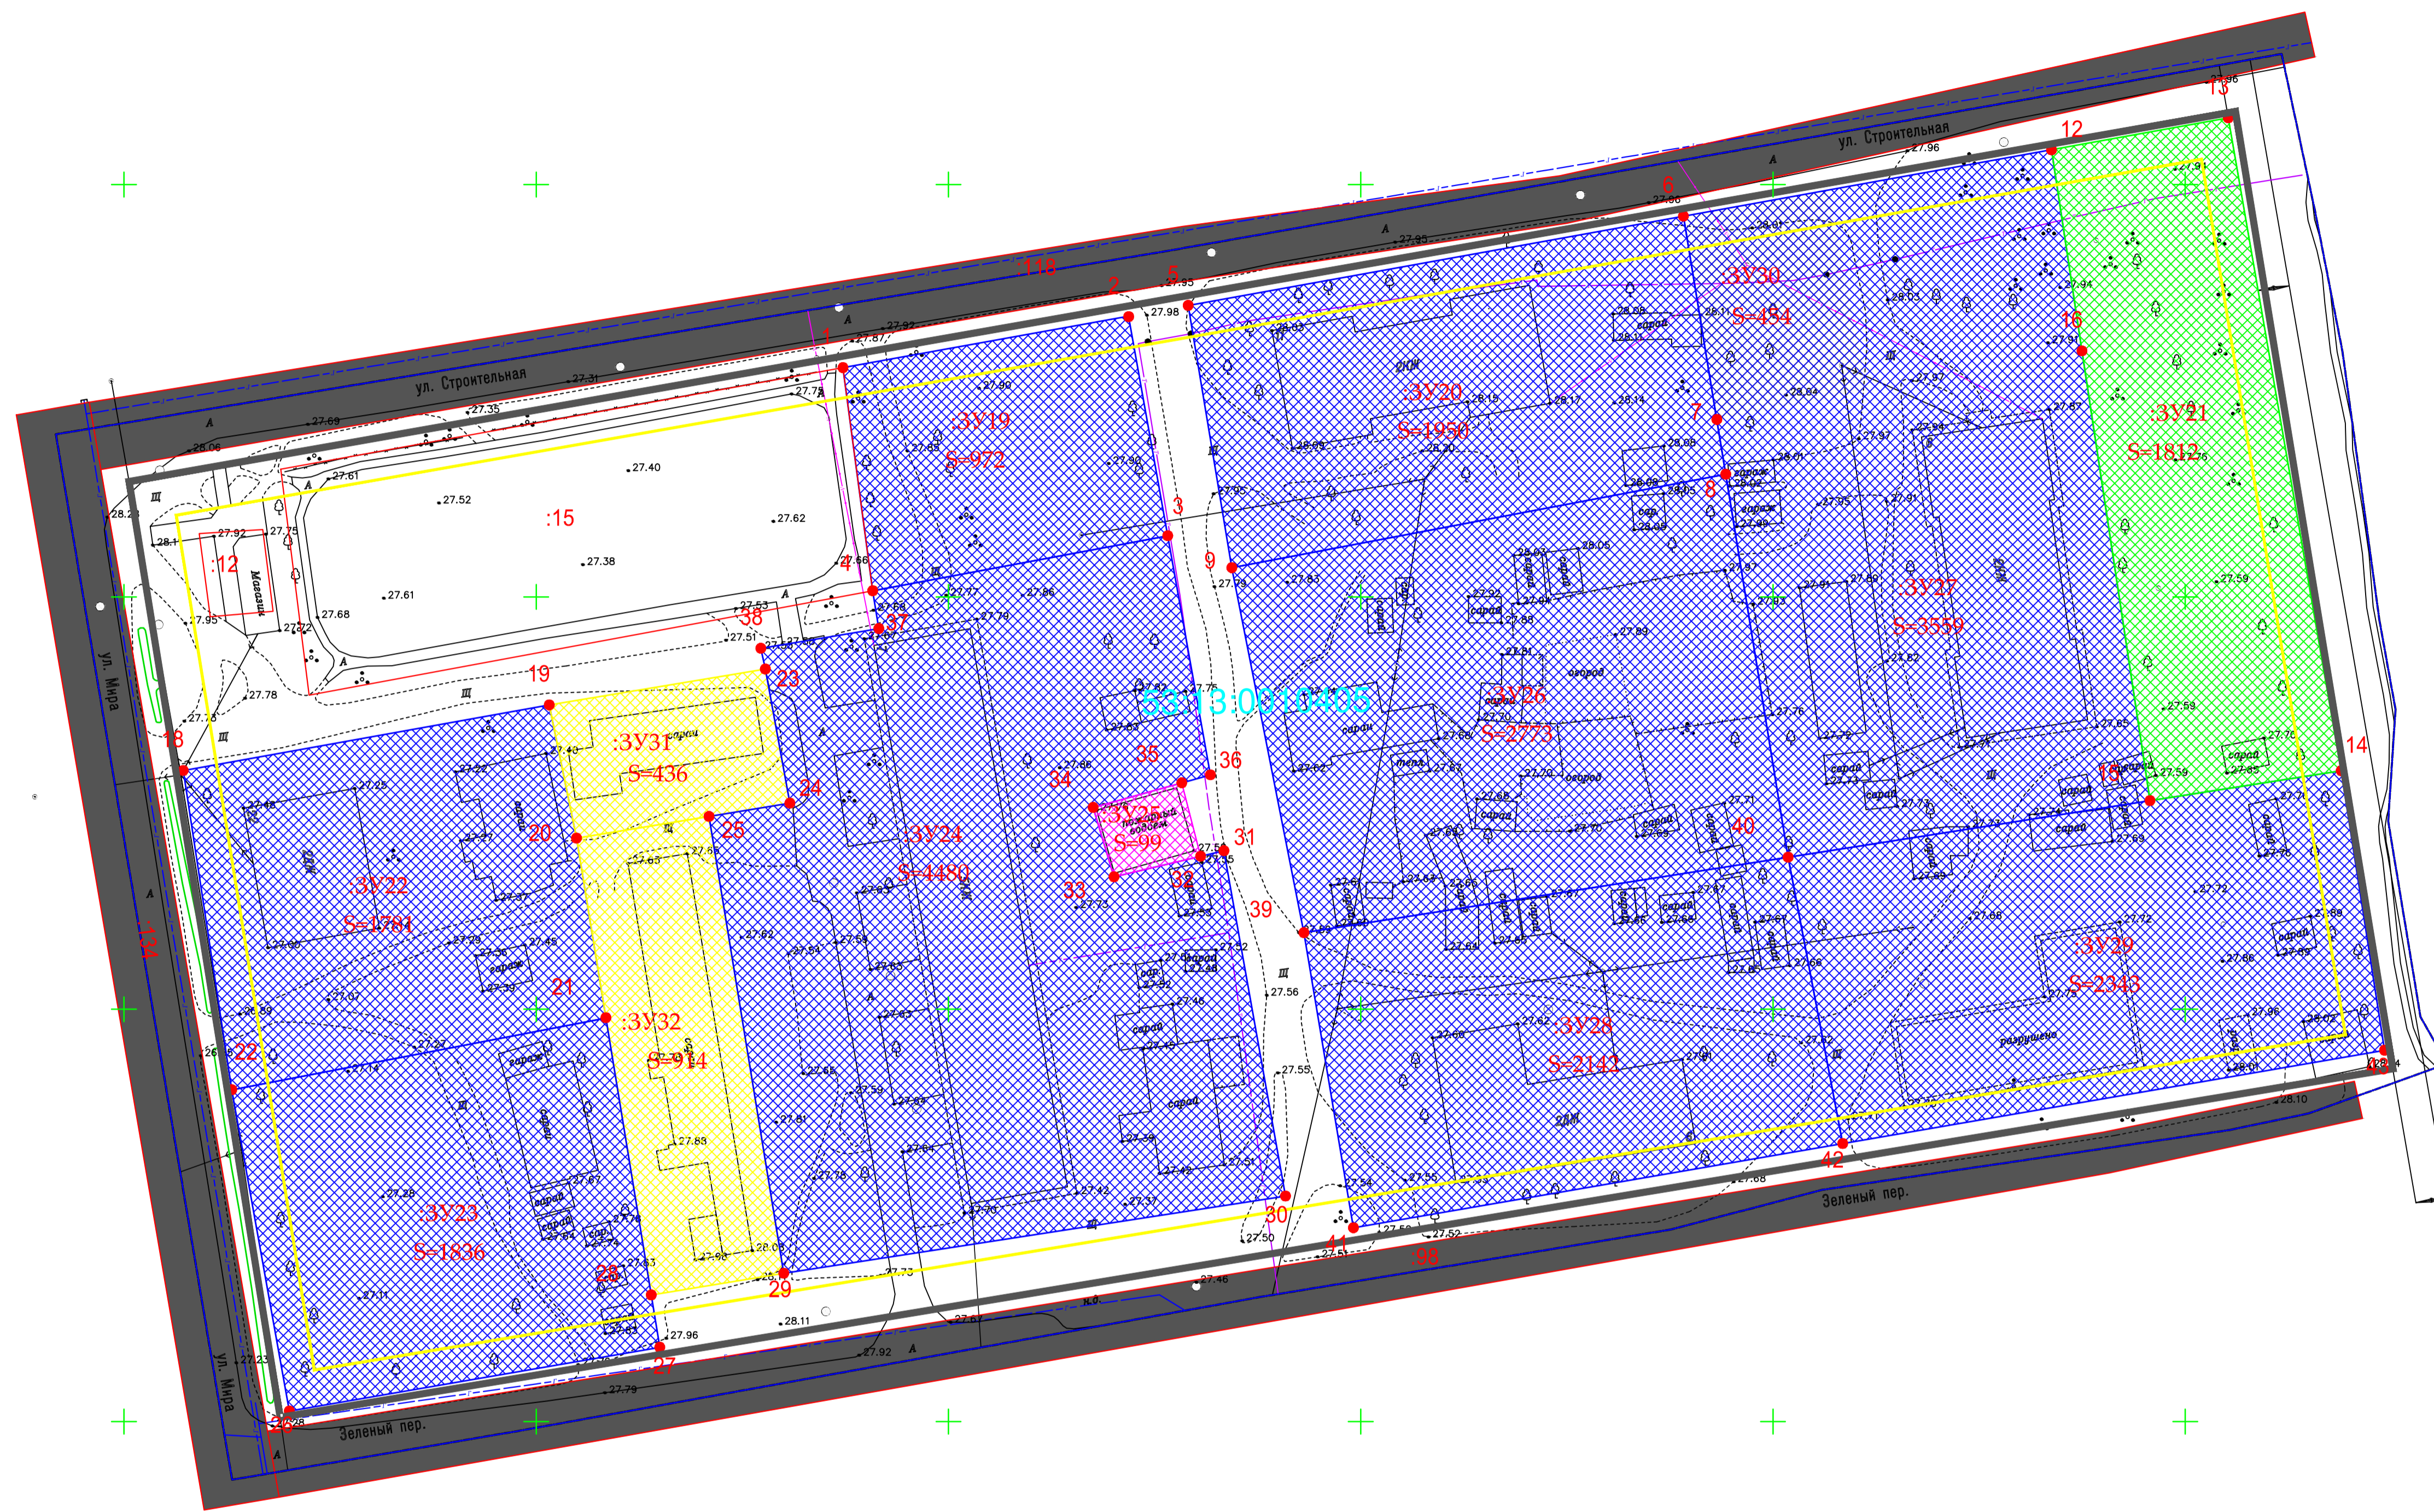

Условные обозначения:

- Граница кадастрового квартала
- Красные линии
- Граница отступа от красных линий
- Земельные участки и объекты капитального строительства зарегистрированные в ГКН
- Граница проектируемого земельного участка для многоэтажной застройки
- Граница проектируемого земельного участка для гаражного строительства
- Граница проектируемого земельного участка для зеленой зоны
- Граница проектируемого земельного участка для пажарного водоема
- Территория публичных сервитутов
- 12 Кадастровые номера земельных участков согласно сведениям ГКН
- :3У1 Условный номер образуемого участка
- 53:13:0010405 Номер кадастрового квартала
- 25 Поворотная точка проектируемого земельного участка

						8-ПМ /2018			
						Проект межевания территории в границе кадастровых кварталов 53:13:0010405, 53:13:0010407, 53:13:0010413, 53:13:0010414, 53:13:0010425, 53:13:0010426, 53:13:0010427.			
Изм.	Колуч.	Лист	№ док	Подпись	Дата		Стадия	Лист	Листов
					19.09	Проект межевания (Основная часть)	ПМ	1	5
Проверил	Вородей В.В.				19.09	Чертеж межевания территории М 1:500	ООО "РИК"		
Разработал	Лохин С.В.				19.09 2018г.