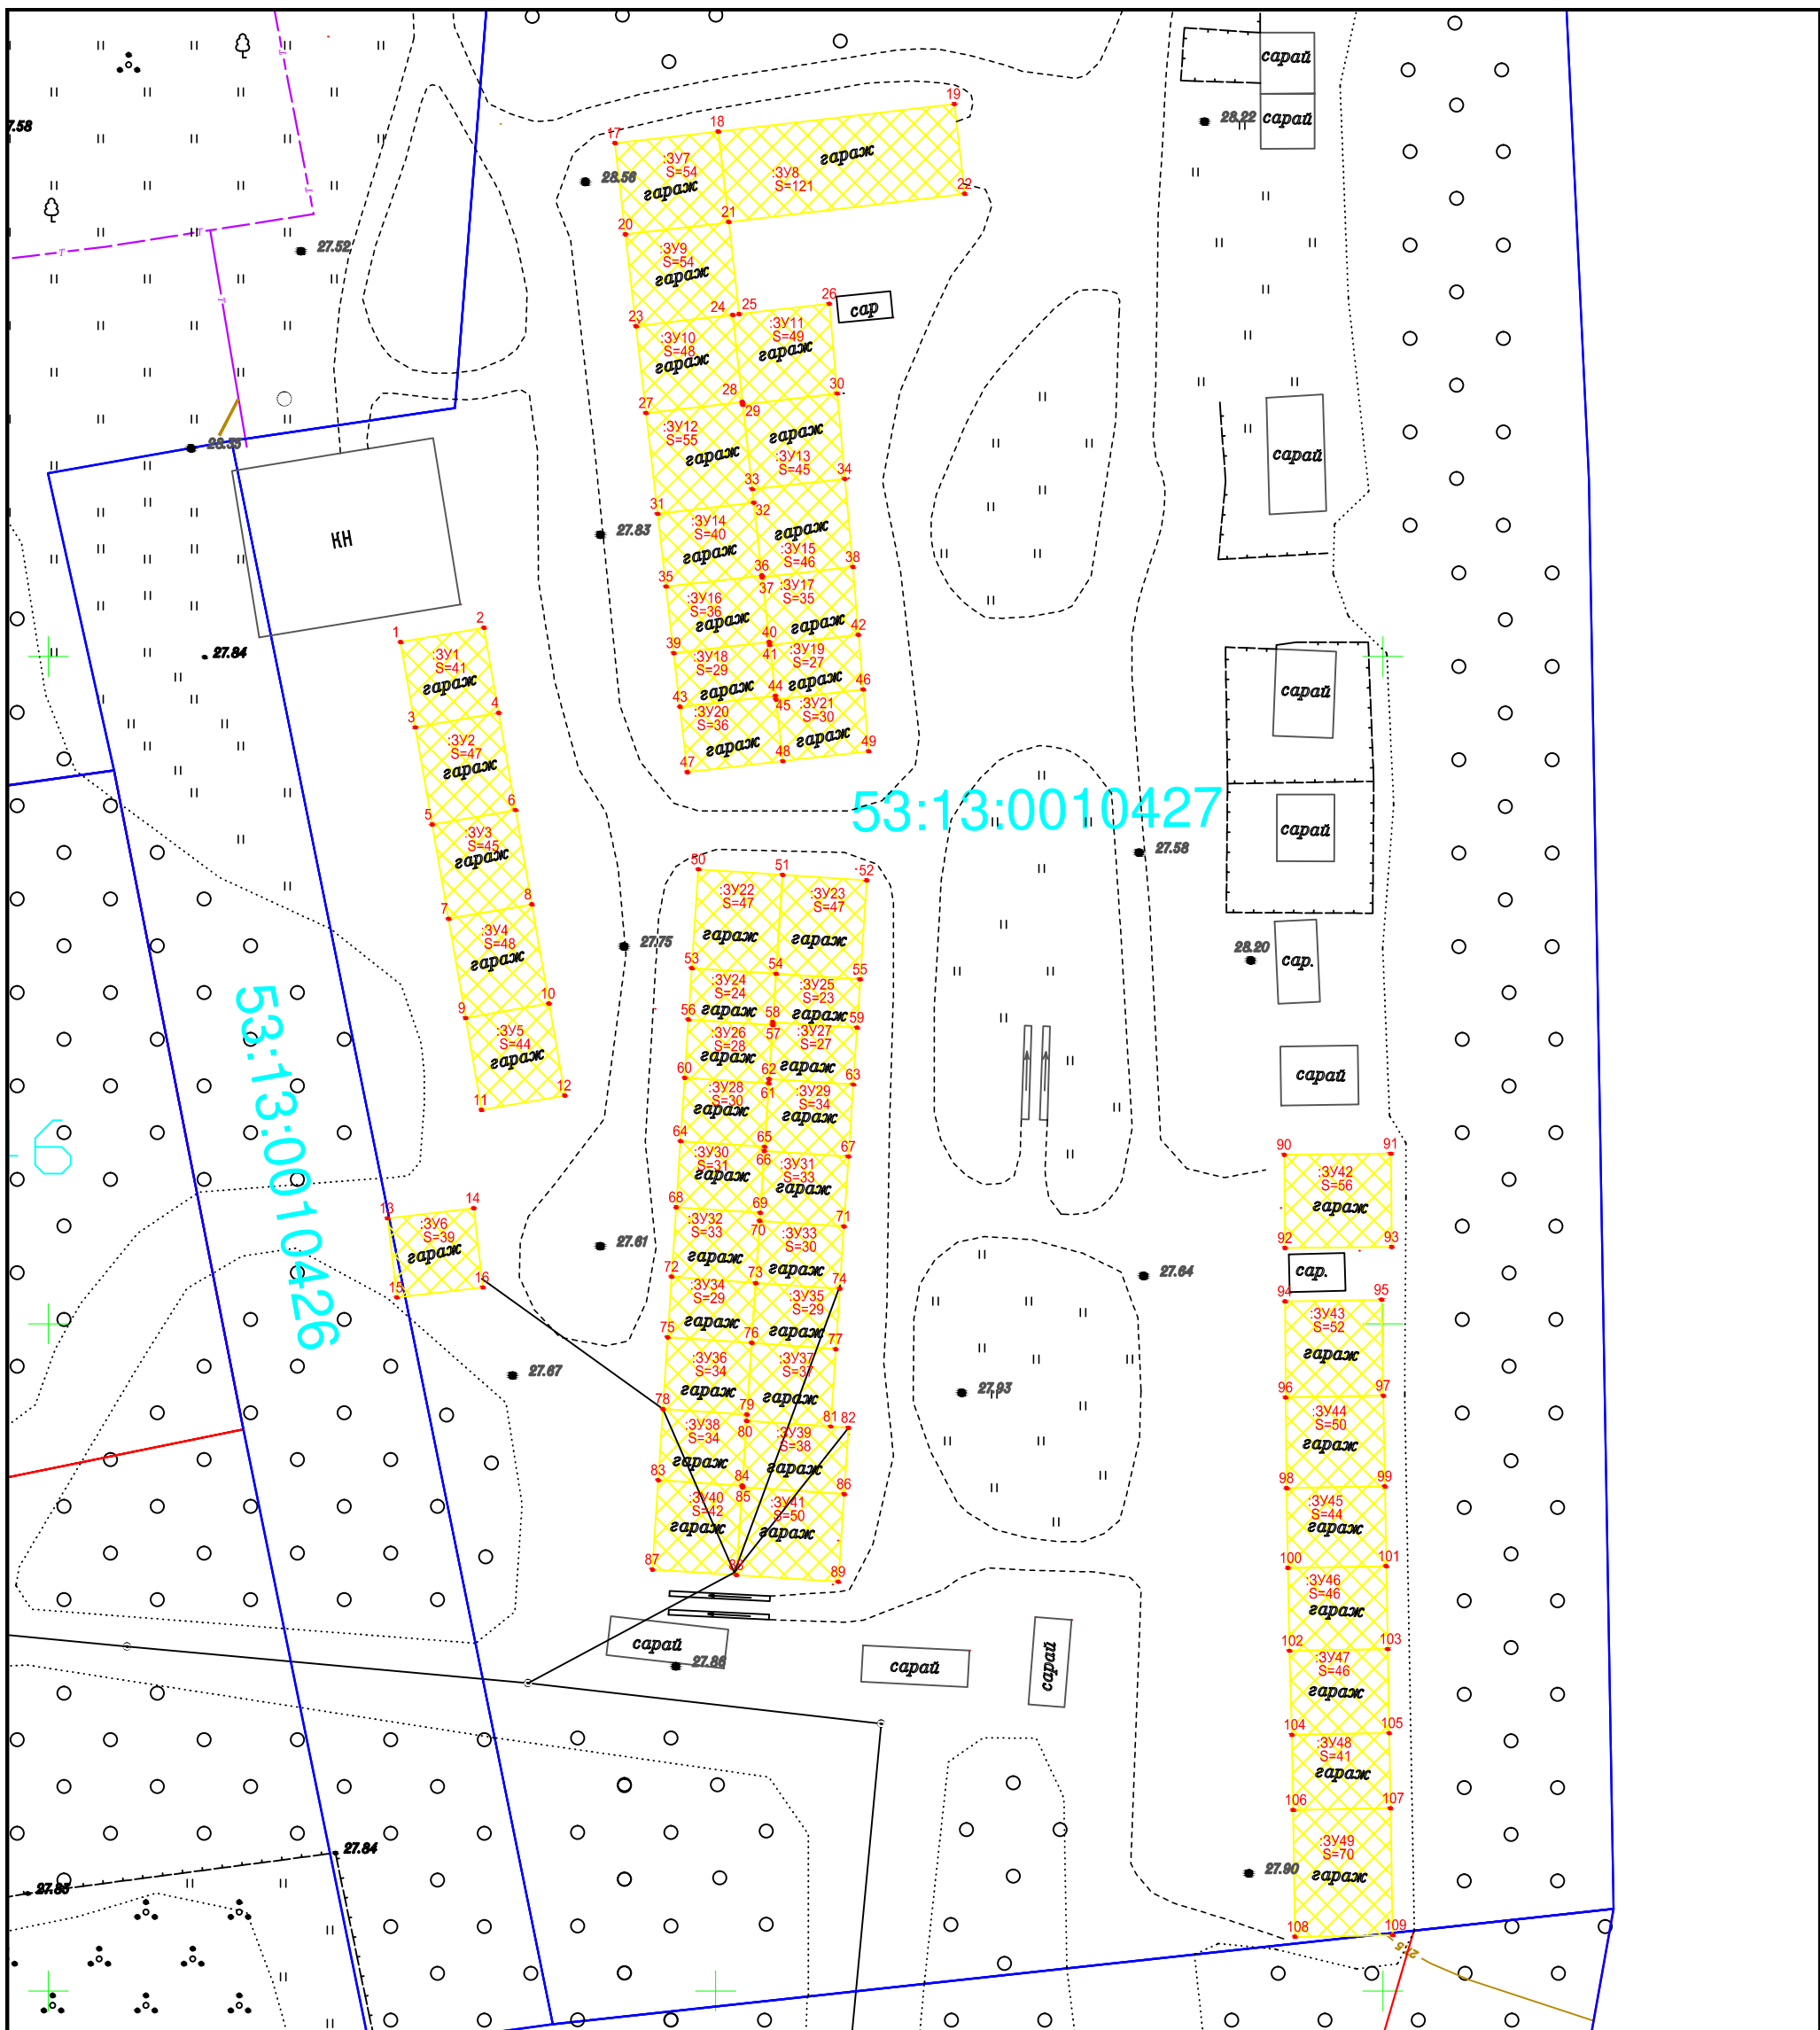

Условные обозначения:

- Граница кадастрового квартала
- Земельные участки и объекты капитального строительства зарегистрированные в ГКН
- Граница проектируемого земельного участка для гаражного строительства
- :12 Кадастровые номера земельных участков согласно сведениям ГКН
- :3У1 Условный номер образуемого участка
- 53:13:0010427 Номер кадастрового квартала
- 106 • Поворотная точка, проектируемого земельного участка

					8-ПМ /2018						
					Проект межевания территории в границе кадастровых кварталов 53:13:0010405, 53:13:0010407, 53:13:00104013, 53:13:0010414, 53:13:0010425, 53:13:0010426, 53:13:0010427.						
Изм.	Кол.уч.	Лист	№ док	Подпись	Дата	Стадия	Лист	Листов			
					19.09.	Проект межевания (Основная часть)	ПМ	5	5		
Проверил		Воробьев В.В.			19.09.		ООО "РИК"				
Разработал		Лохин С.В.			19.09.	Чертеж межевания территории гаражного комплекса №3 М 1:500					
					2018г.