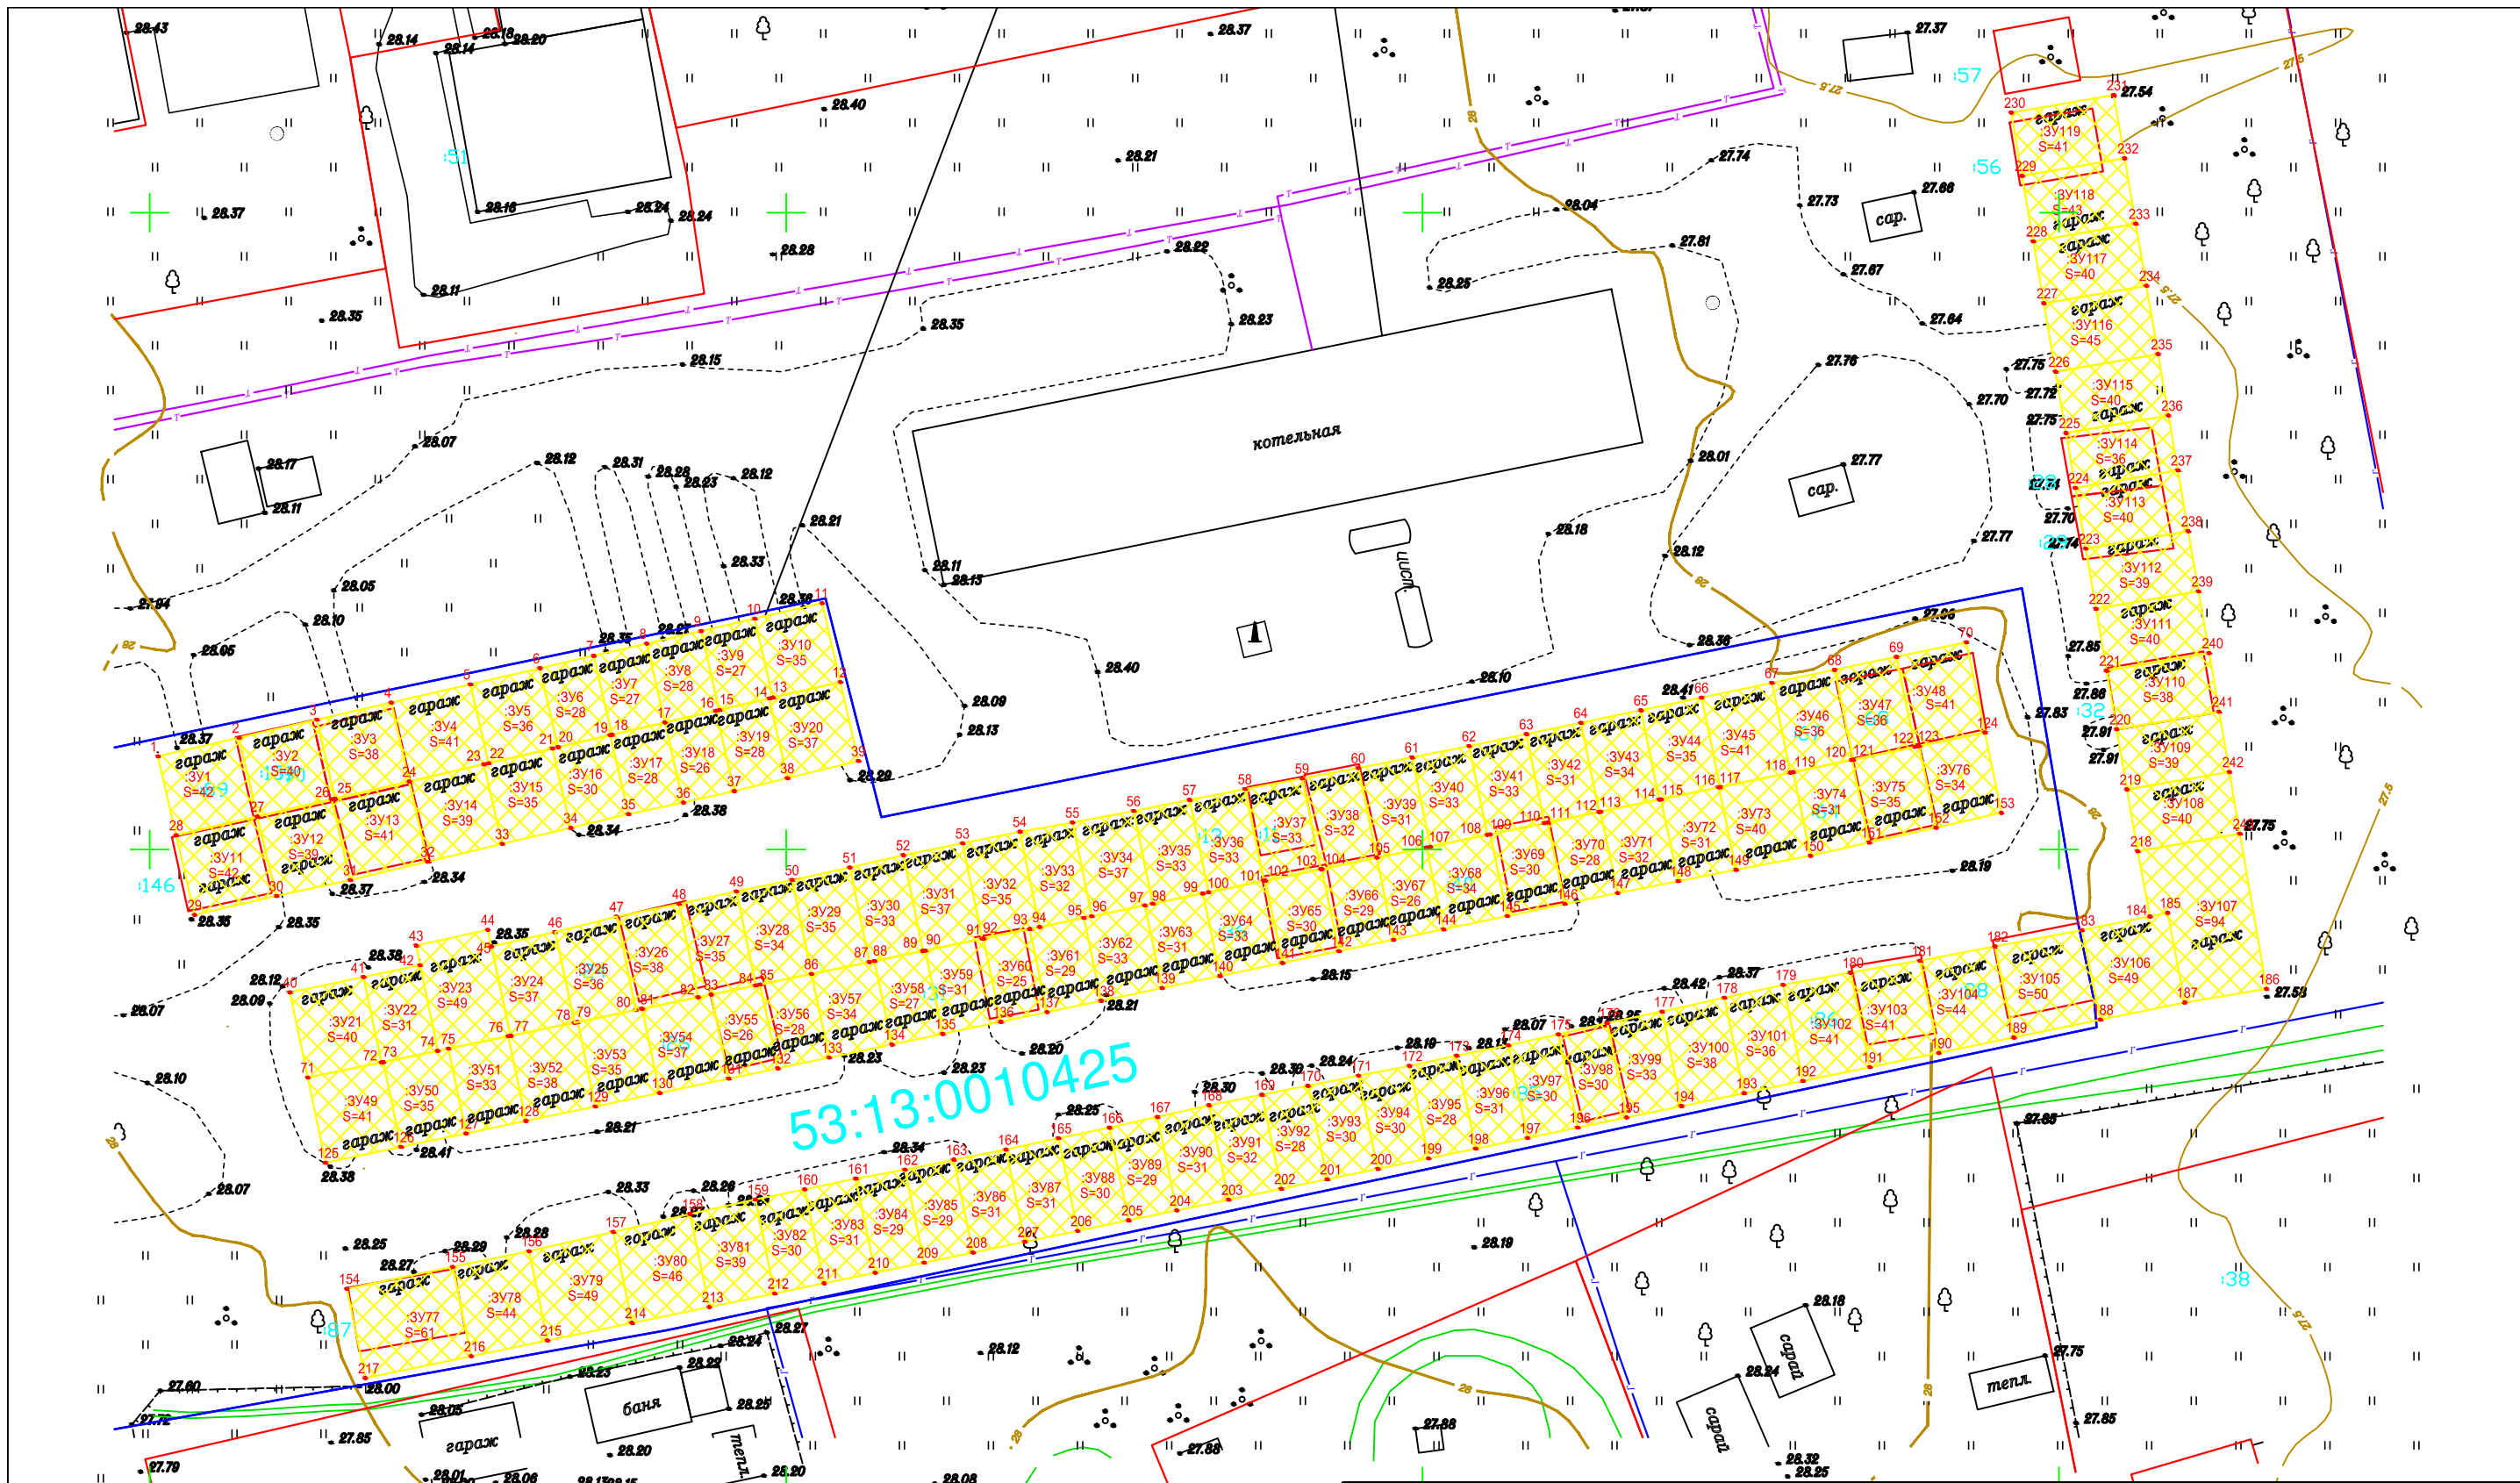

Условные обозначения:

- Граница кадастрового квартала
- Земельные участки и объекты капитального строительства зарегистрированные в ГКН
- Граница проектируемого земельного участка для гаражного строительства
- 12 Кадастровые номера земельных участков согласно сведениям ГКН
- 3У1 Условный номер образуемого участка
- 53:13:0010425 Номер кадастрового квартала
- 106 Поворотная точка, проектируемого земельного участка

					8-ПМ /2018		
					Проект межевания территории в границе кадастровых кварталов 53:13:0010405, 53:13:0010407, 53:13:00104013, 53:13:0010414, 53:13:0010425, 53:13:0010426, 53:13:0010427.		
Изм.	Кол.уч.	Лист	№ док	Подпись	Дата		
					19.09.	Проект межевания (Основная часть)	Стадия ПМ
					19.09.	Чертеж межевания территории гаражного комплекса №2	Лист 4
					2018г.	М 1:500	Листов 5
Проверил <i>Вородьев В.В.</i> Разработал <i>Лохин С.В.</i>						ООО "РИК"