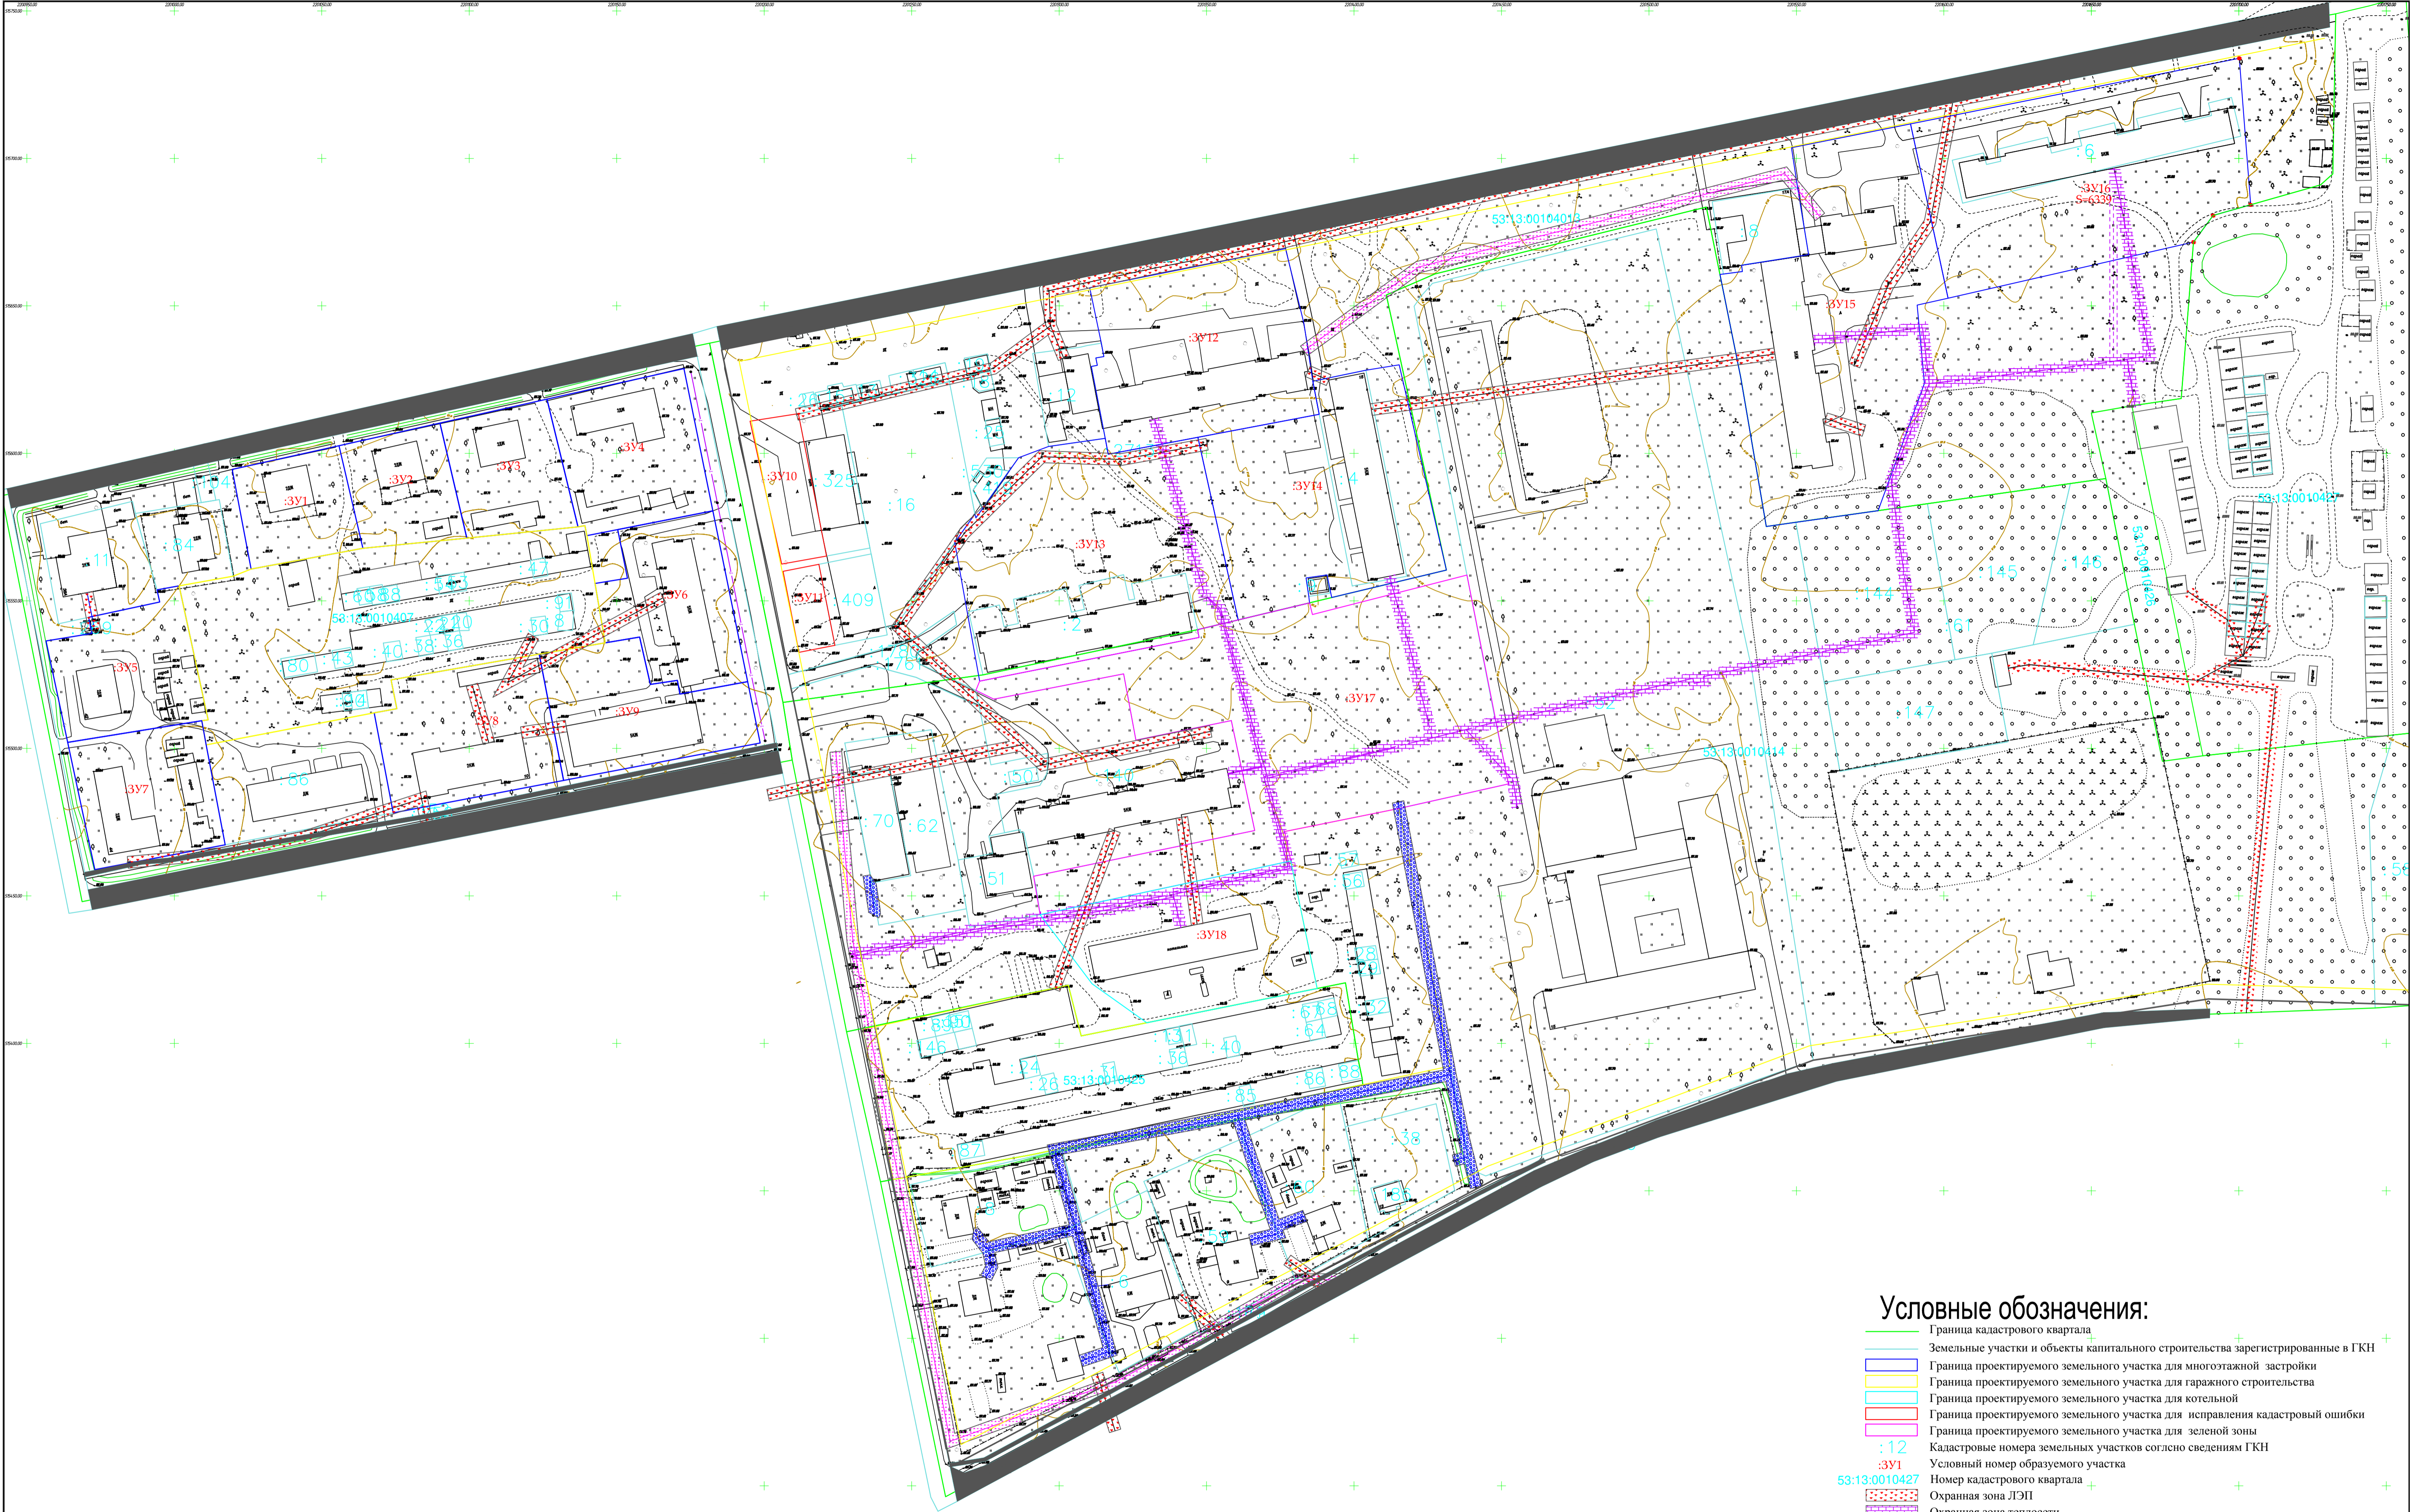

Условные обозначения:

- Граница кадастрового квартала
- Земельные участки и объекты капитального строительства зарегистрированные в ГКН
- Граница проектируемого земельного участка для многоэтажной застройки
- Граница проектируемого земельного участка для гаражного строительства
- Граница проектируемого земельного участка для котельной
- Граница проектируемого земельного участка для исправления кадастровой ошибки
- Граница проектируемого земельного участка для зеленой зоны
- :12 Кадастровые номера земельных участков согласно сведениям ГКН
- :3У1 Условный номер образуемого участка
- 53:13:0010427 Номер кадастрового квартала
- Охранная зона ЛЭП
- Охранная зона теплосети
- Охранная зона связи
- Охранная зона газопровода

				8-ПМ /2018		
				Проект межевания территории в границе кадастровых кварталов 53:13:0010405, 53:13:0010407, 53:13:00104013, 53:13:0010414, 53:13:0010425, 53:13:0010426, 53:13:0010427.		
				Проект межевания (Материалы по обоснованию)		
				Стадия	Лист	Листов
				ПМ	4	4
Проверил	Ворожьев В.В.	19.09	Чертеж границ зон с особыми условиями использования территории М 1:1000			
Разработал	Лохин С.В.	19.09				
		2018г.				
ООО "РИК"