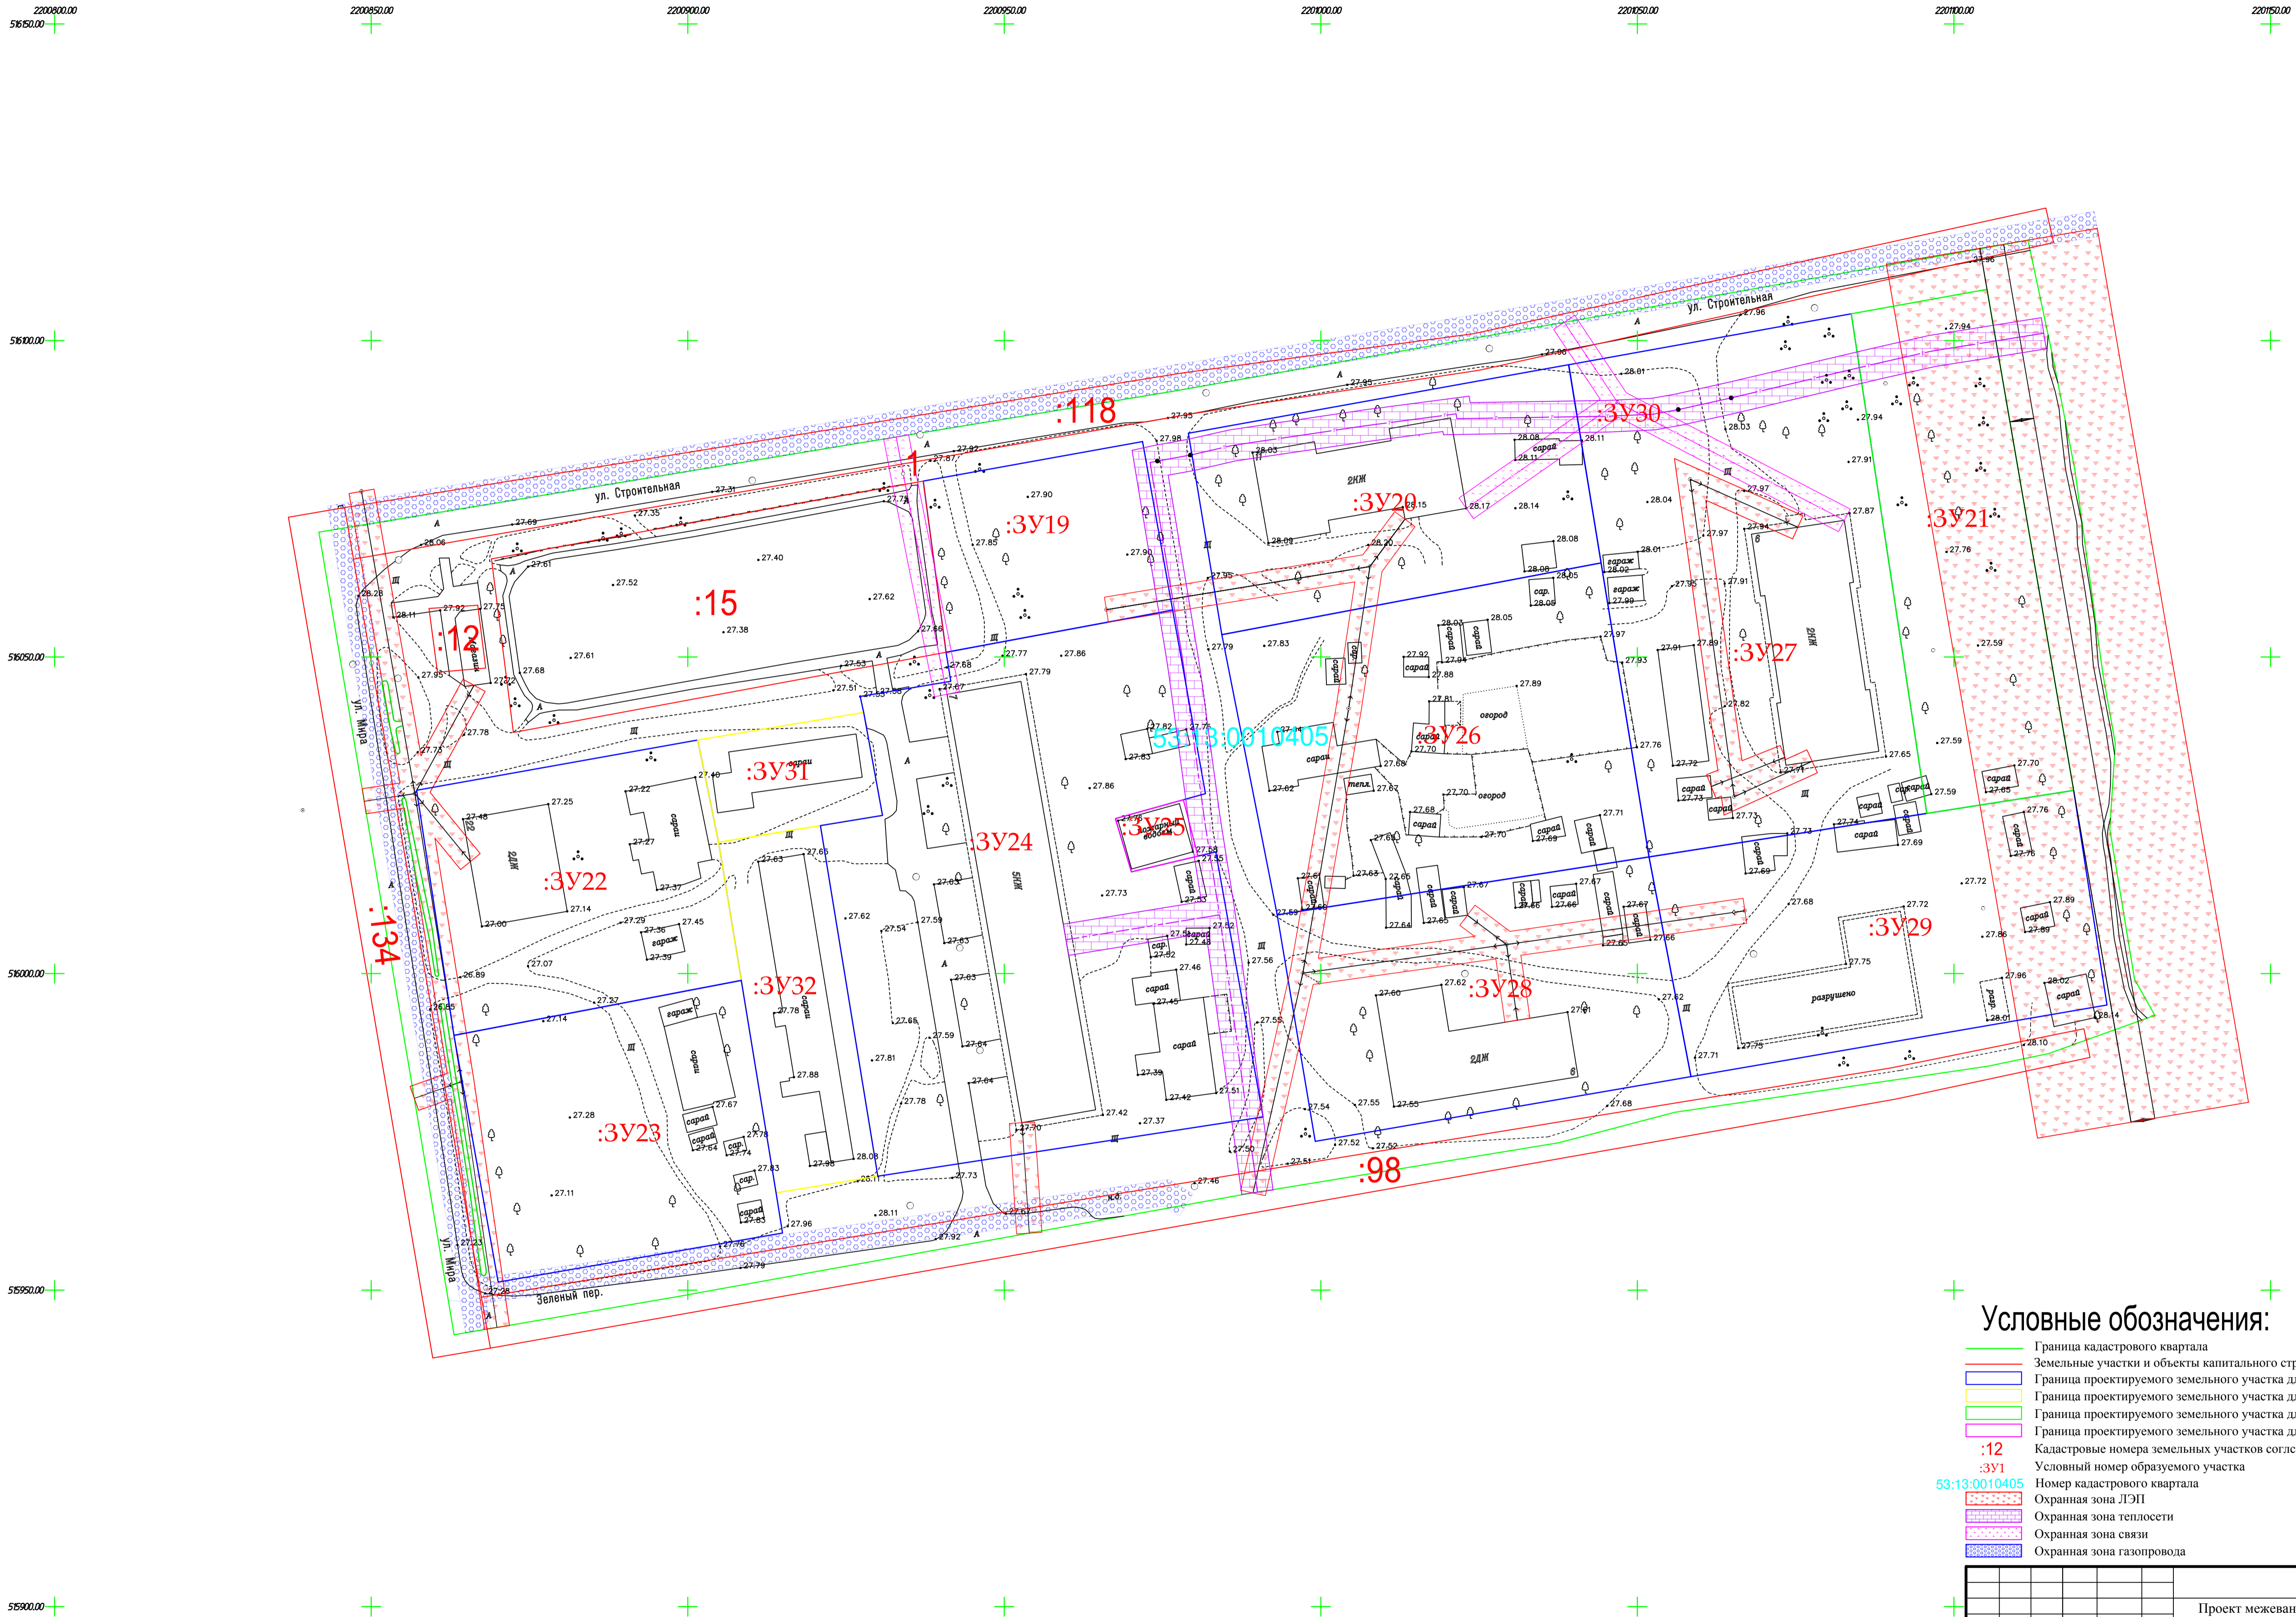

Условные обозначения:

- Граница кадастрового квартала
- Земельные участки и объекты капитального строительства зарегистрированные в ГКН
- Граница проектируемого земельного участка для многоэтажной застройки
- Граница проектируемого земельного участка для гаражного строительства
- Граница проектируемого земельного участка для зеленой зоны
- Граница проектируемого земельного участка для пожарного водоема
- :12 Кадастровые номера земельных участков согласно сведениям ГКН
- :3У1 Условный номер образуемого участка
- 53:13:0010405 Номер кадастрового квартала
- [штриховка] Охранная зона ЛЭП
- [штриховка] Охранная зона теплосети
- [штриховка] Охранная зона связи
- [штриховка] Охранная зона газопровода

				8-ПМ /2018		
				Проект межевания территории в границе кадастровых кварталов 53:13:0010405, 53:13:0010407, 53:13:00104013, 53:13:0010414, 53:13:0010425, 53:13:0010426, 53:13:0010427.		
Изм.	Колуч.	Лист	№ док	Подпись	Дата	
					19.09	
				Проект межевания (Материалы по обоснованию)		
				Стадия	Лист	Листов
				пм	3	4
Проверил	Воробьев В.В.				19.09	Чертеж границ зон с особыми условиями использования территории М 1:500
Разработал	Лохин С.В.				19.09	
					2018г.	
				ООО "РИК"