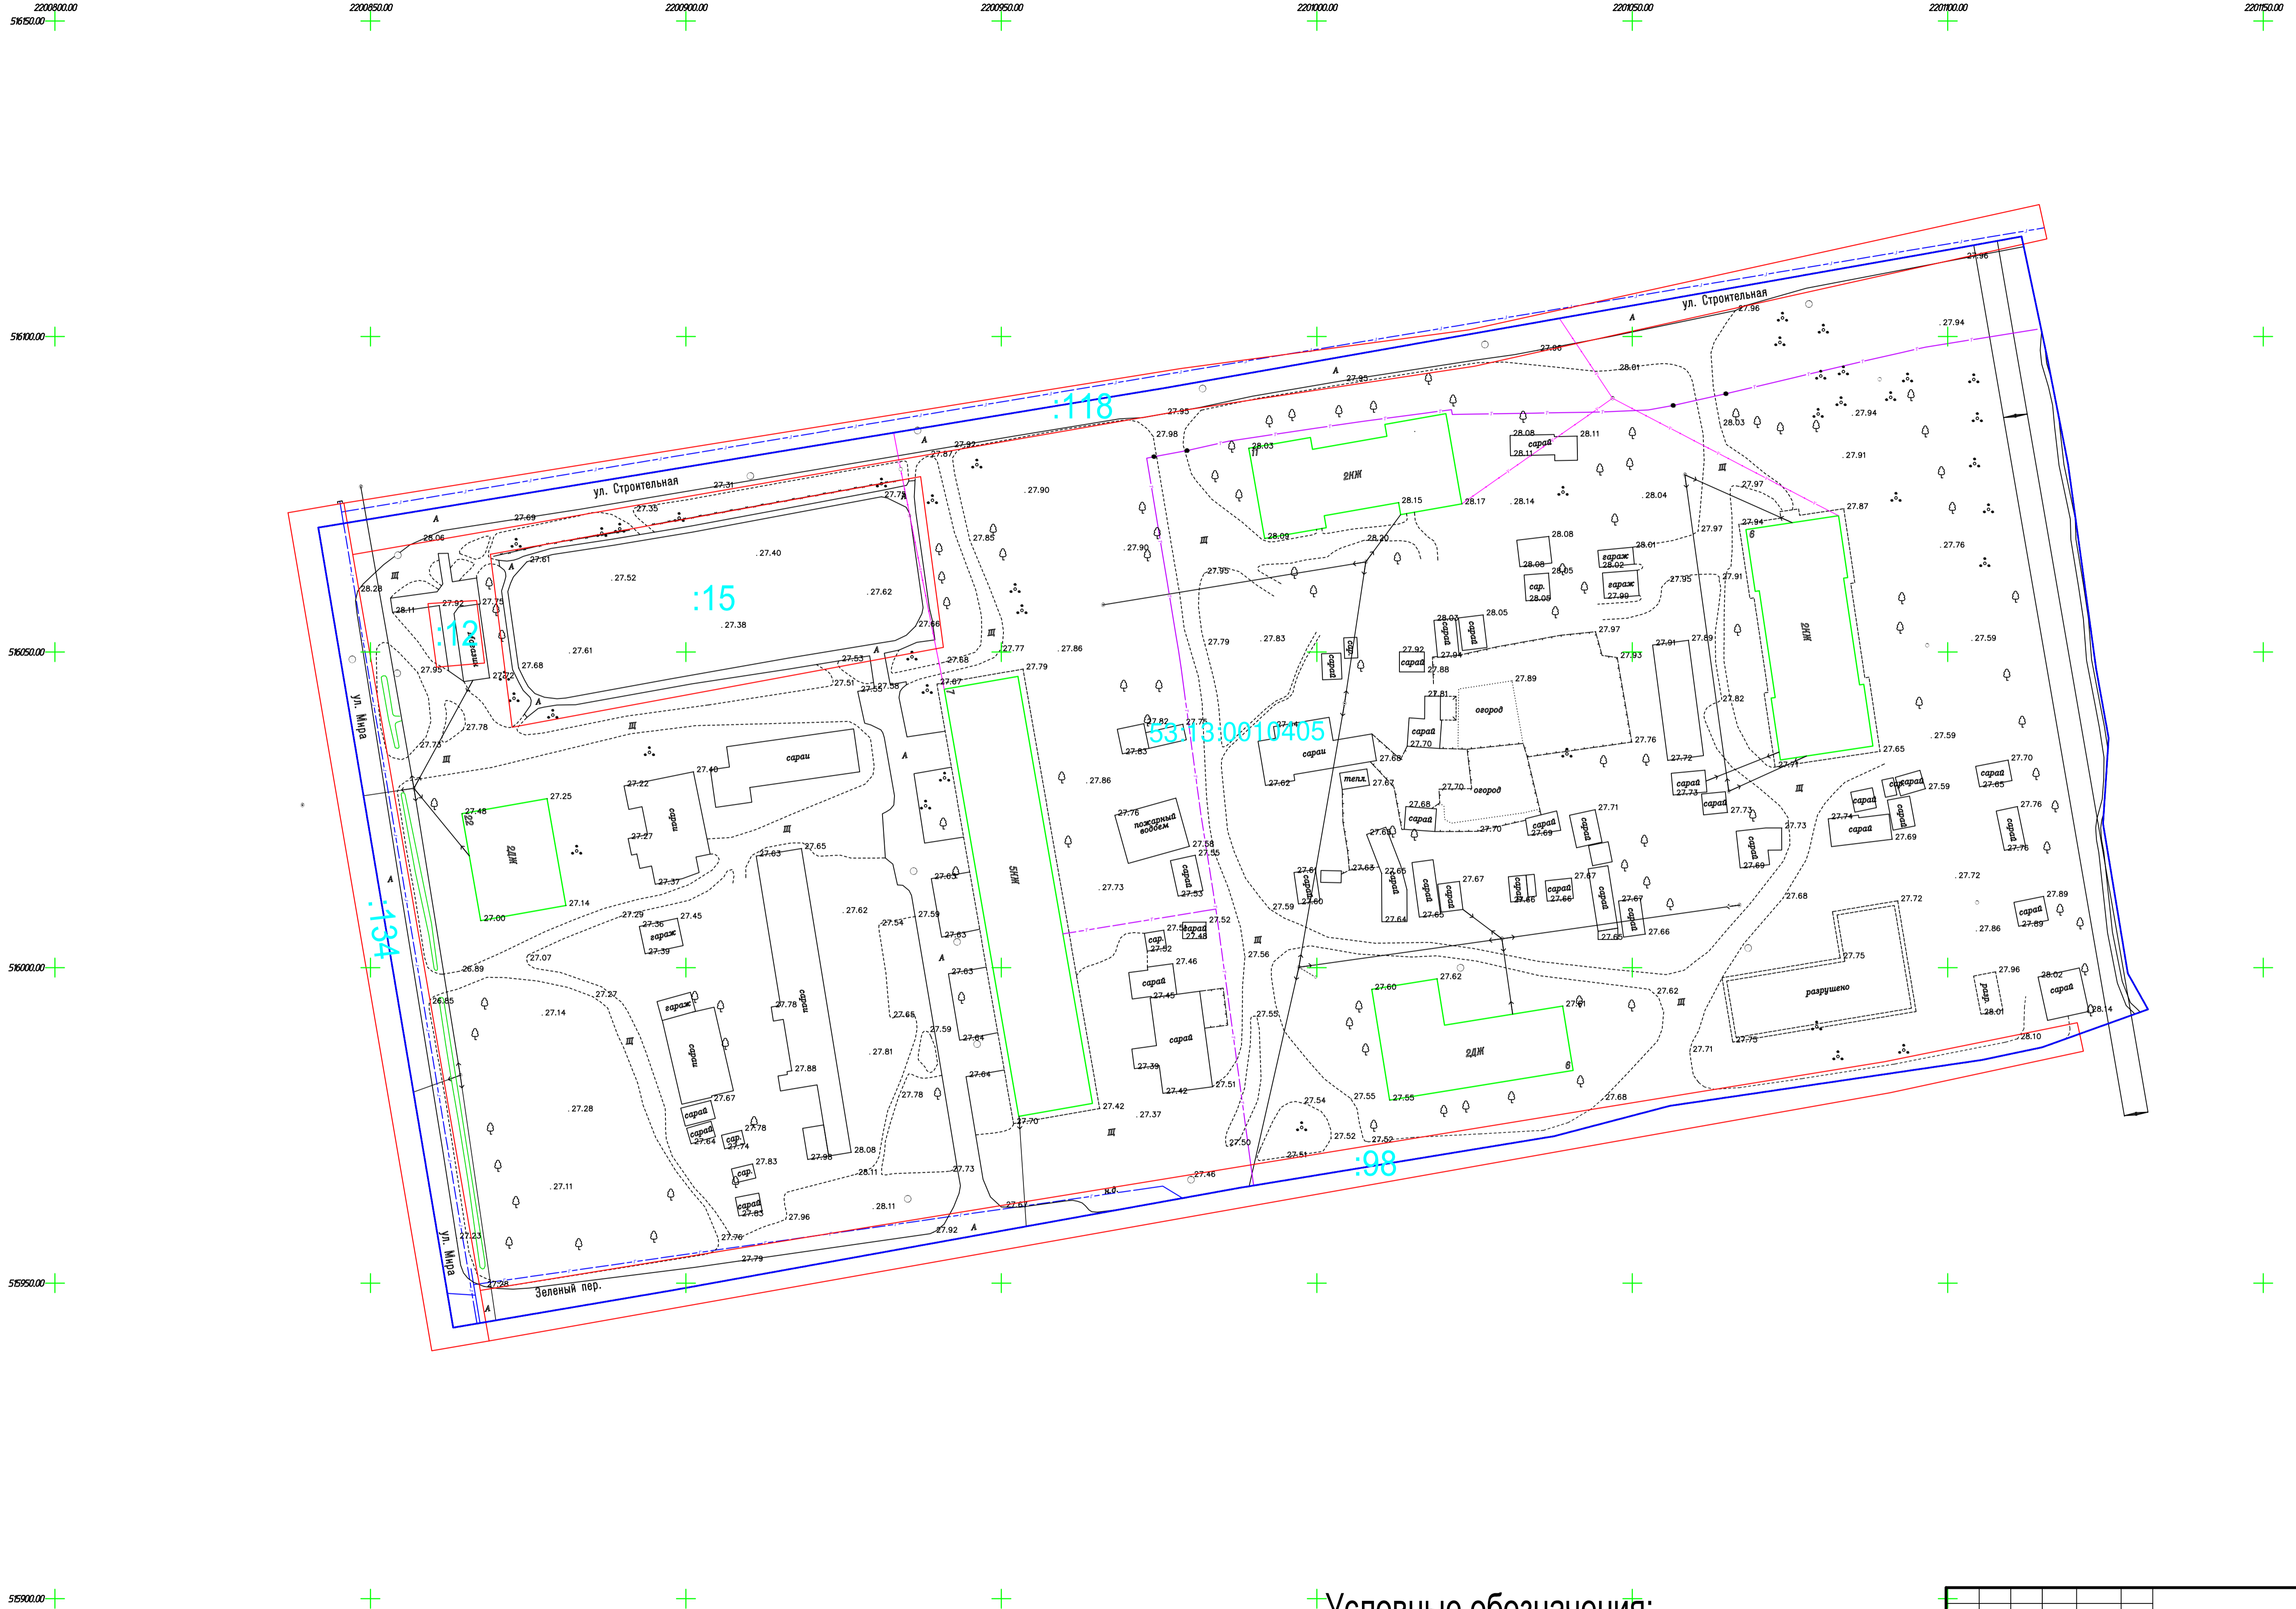

Условные обозначения:

- :12 Кадастровые номера земельных участков согласно сведениям ГКН
- Граница кадастрового квартала
- Существующие объекты капитального строительства
- Земельные участки и объекты капитального строительства зарегистрированные в ГКН

53:13:0010405 Номер кадастрового квартала

8-ПМ /2018					
Проект межевания территории в границе кадастровых кварталов 53:13:0010405, 53:13:0010407, 53:13:0010413, 53:13:0010414, 53:13:0010425, 53:13:0010426, 53:13:0010427.					
Изм.	Колуч.	Лист	№ док.	Подпись	Дата
					19.09
Проверил	Воробьев В.В.			<i>[Signature]</i>	19.09
Разработал	Лохин С.В.			<i>[Signature]</i>	2018г.
Проект межевания (Материалы по обоснованию)				Стадия	Лист
				ПМ	1
Чертеж границ существующих земельных участков и объектов капитального строительства				Листов	4
				ООО "РИК"