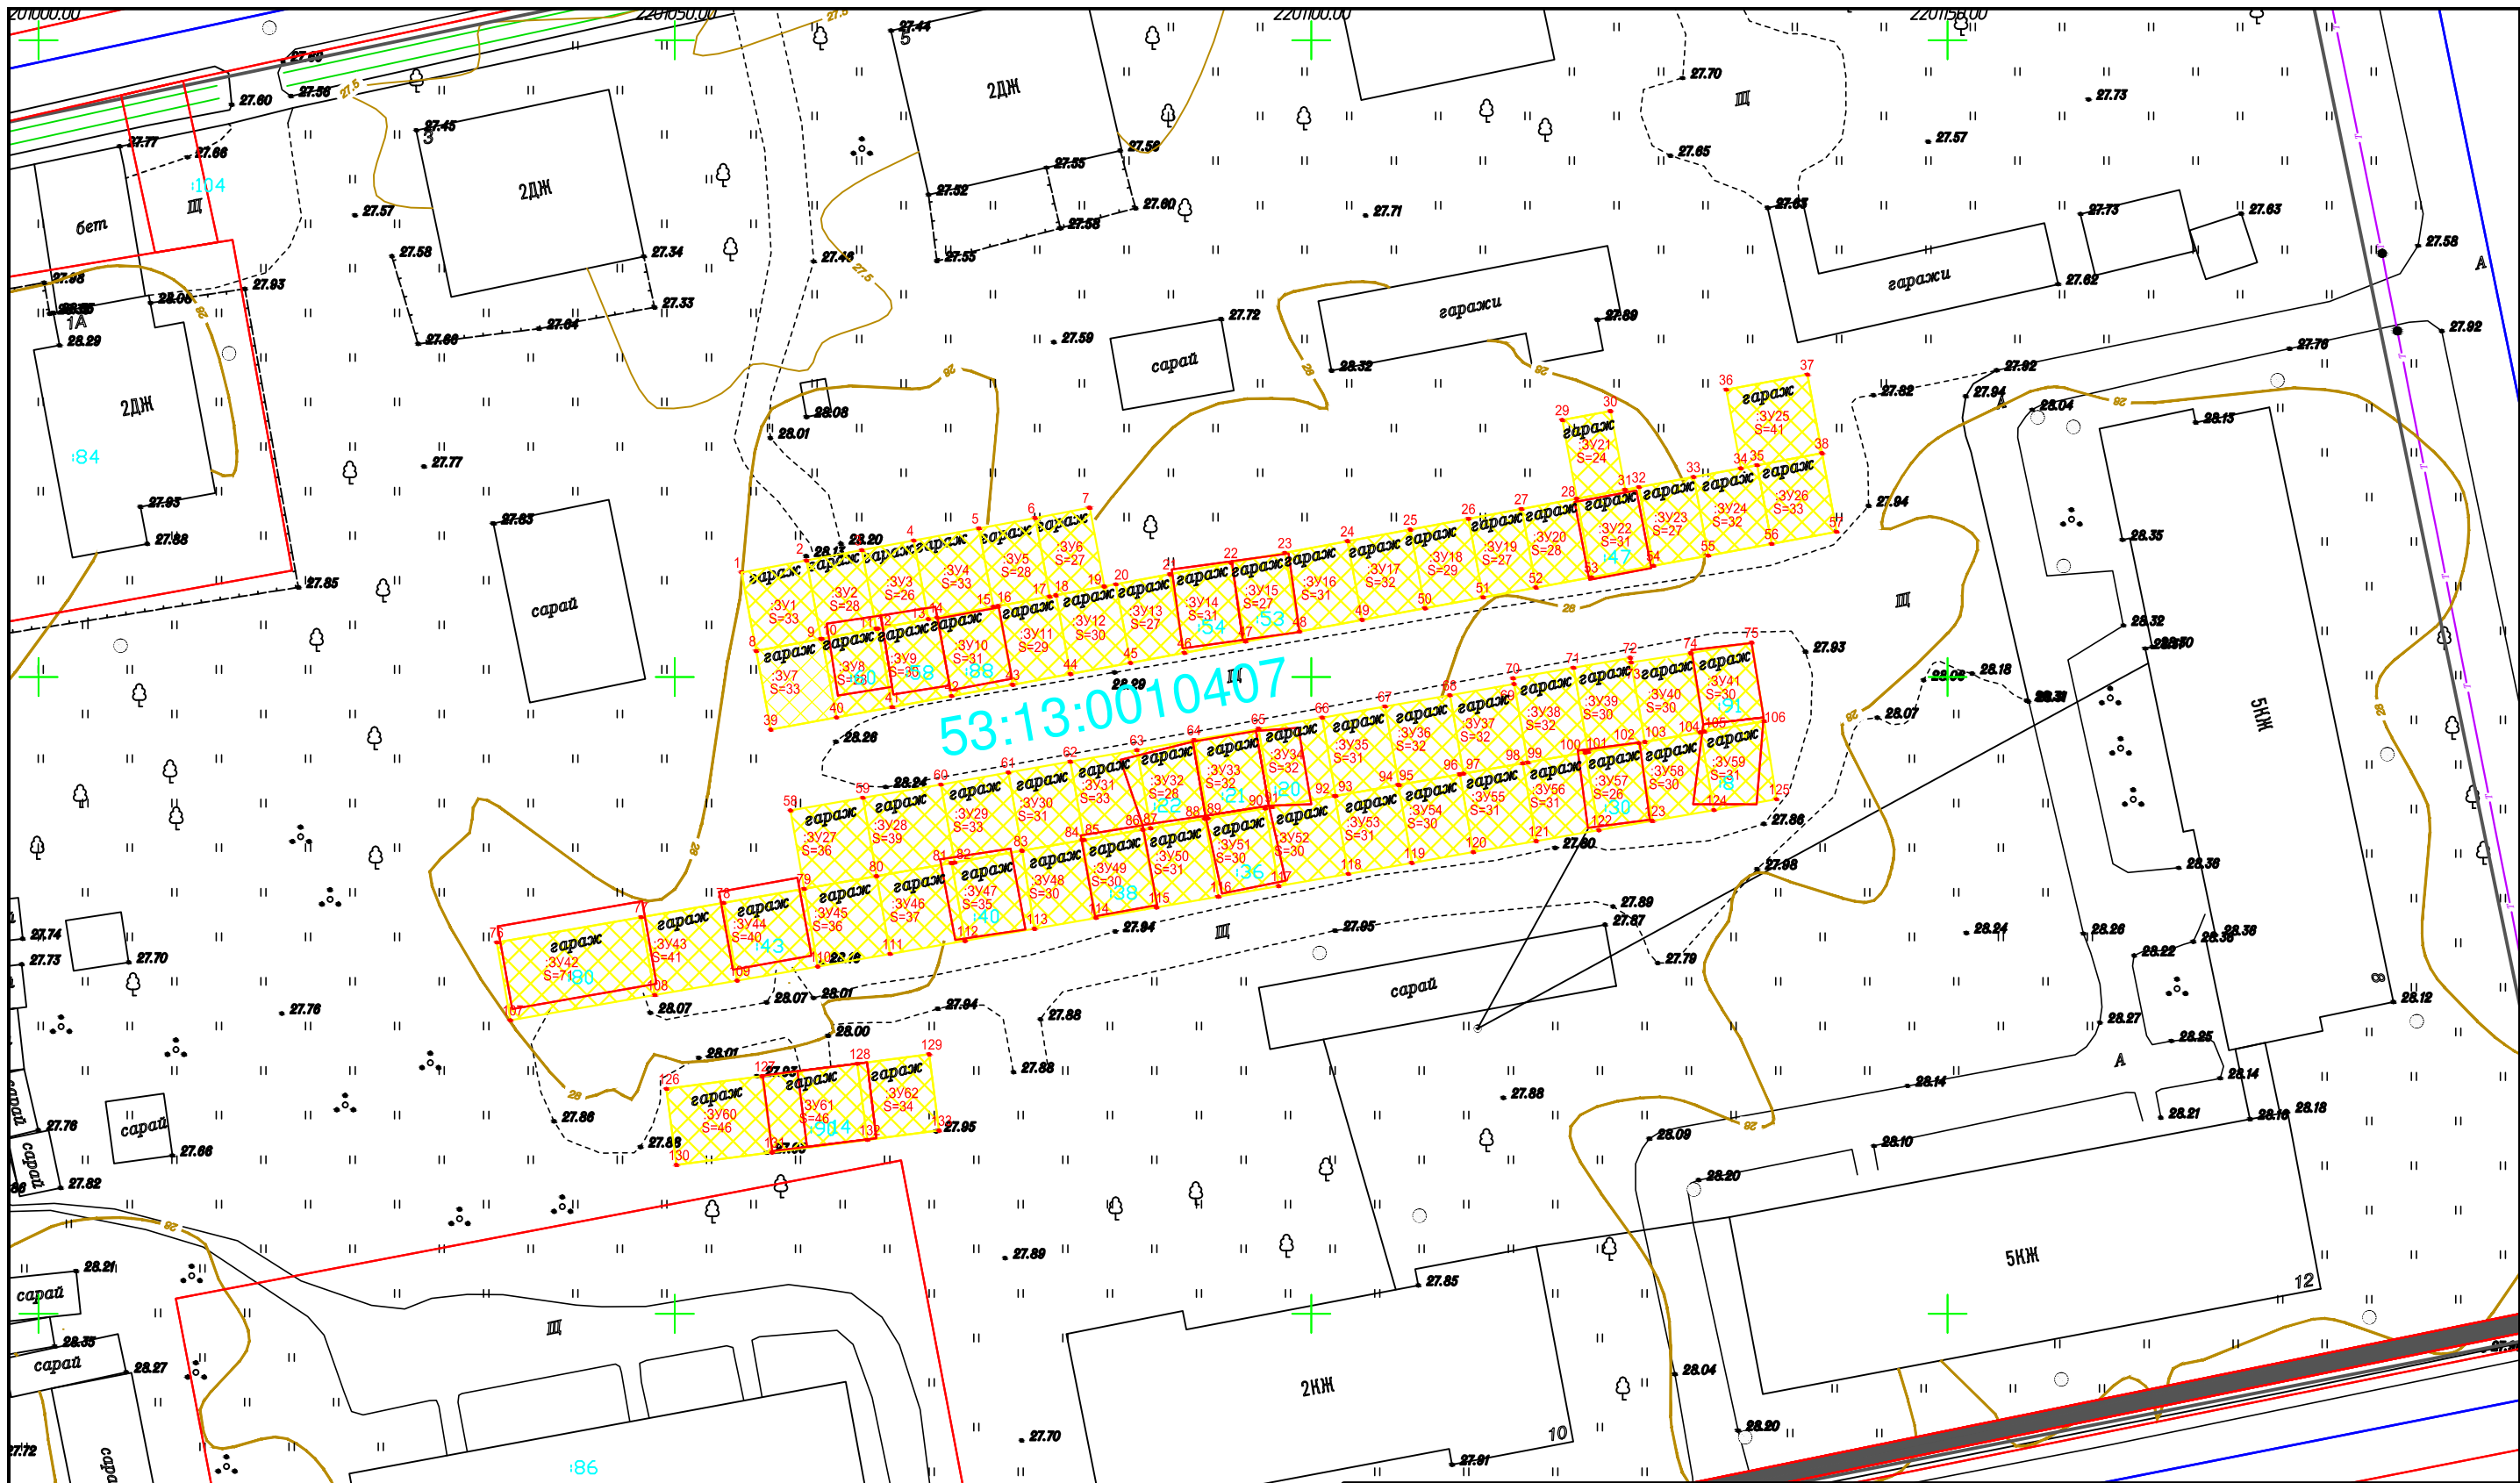

Условные обозначения:

- Граница кадастрового квартала
- Земельные участки и объекты капитального строительства зарегистрированные в ГКН
- Граница проектируемого земельного участка для гаражного строительства
- :12 Кадастровые номера земельных участков согласно сведениям ГКН
- :3У1 Условный номер образуемого участка
- 53:13:0010427 Номер кадастрового квартала
- 106 • Поворотная точка, проектируемого земельного участка

					8-ПМ /2018				
					Проект межевания территории в границе кадастровых кварталов 53:13:0010405, 53:13:0010407, 53:13:00104013, 53:13:0010414, 53:13:0010425, 53:13:0010426, 53:13:0010427.				
Изм.	Кол.уч.	Лист	№ док	Подпись	Дата		Стадия	Лист	Листов
					19.09.	Проект межевания (Основная часть)	ПМ	3	5
Проверил	Вородьев В.В.				19.09.	Чертеж межевания территории гаражного комплекса №1 М 1:500	ООО "РИК"		
Разработал	Лохин С.В.				19.09.				
					2018г.