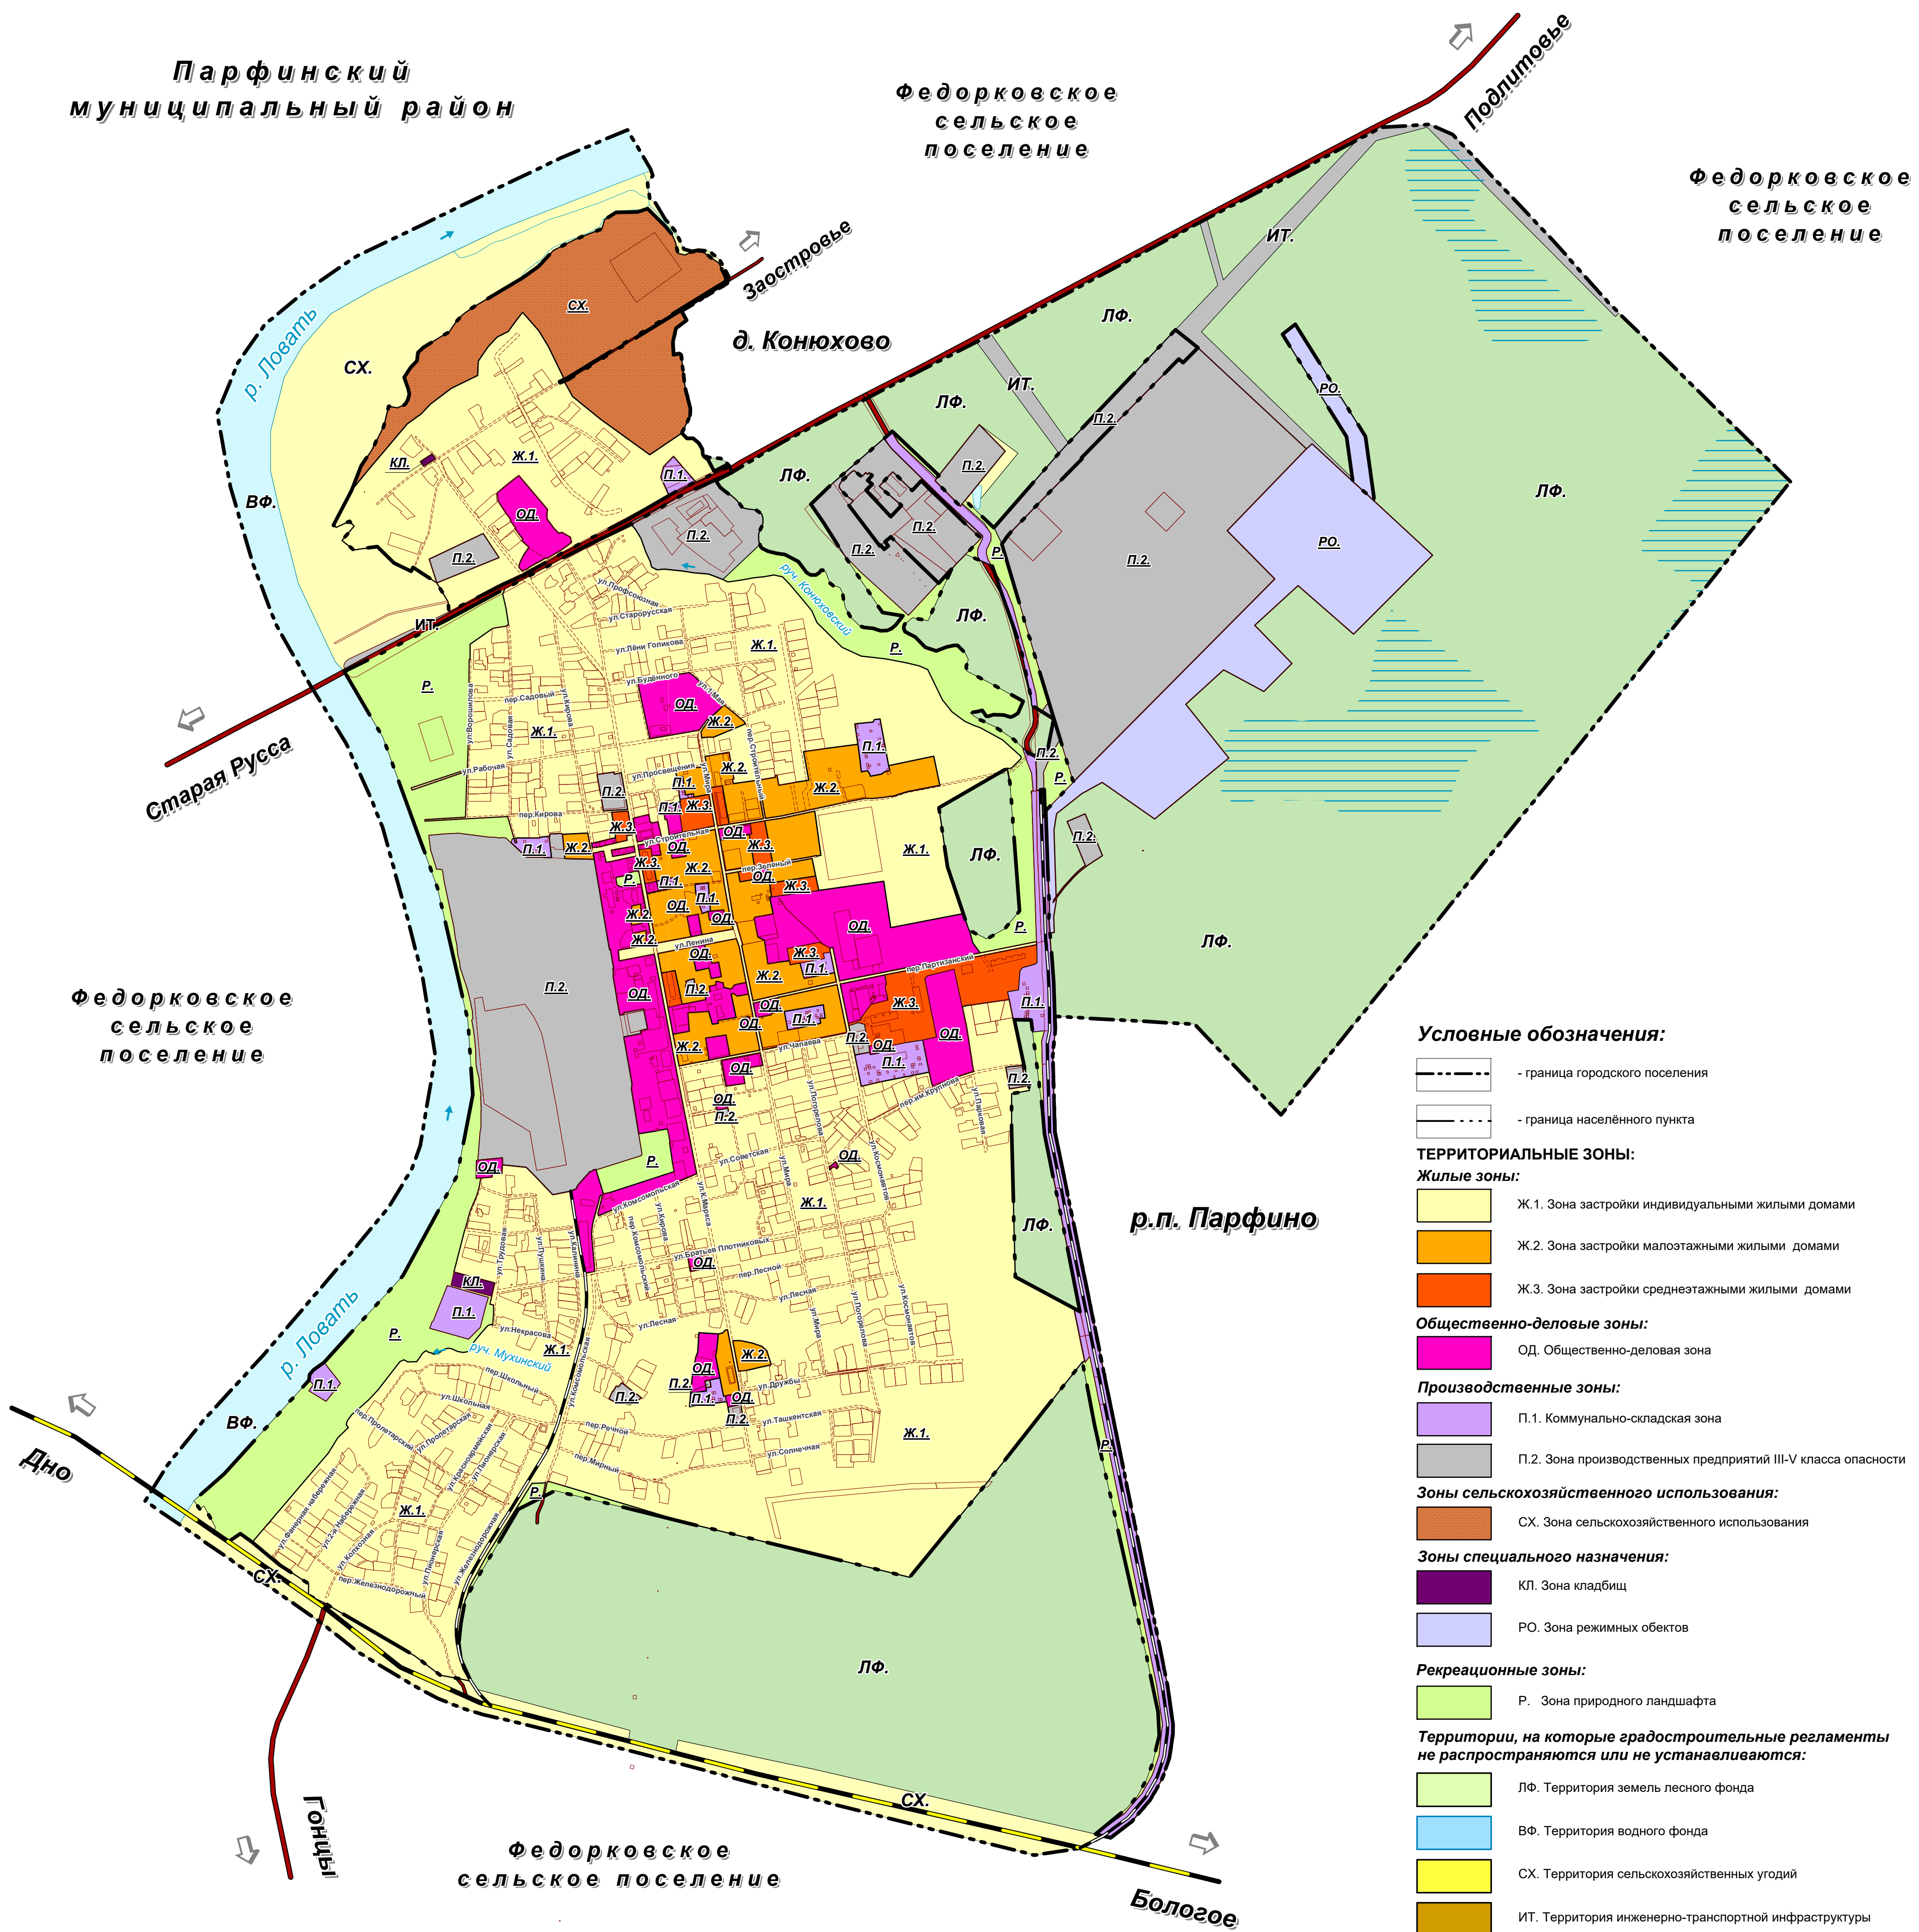

ПРАВИЛА ЗЕМЛЕПОЛЬЗОВАНИЯ И ЗАСТРОЙКИ

МУНИЦИПАЛЬНОГО ОБРАЗОВАНИЯ "ПАРФИНСКОЕ ГОРОДСКОЕ ПОСЕЛЕНИЕ"

Карта градостроительного зонирования Парфинского городского поселения

М 1:10000

Условные обозначения:

- граница городского поселения
- граница населённого пункта

ТЕРРИТОРИАЛЬНЫЕ ЗОНЫ:

Жилые зоны:

- Ж.1. Зона застройки индивидуальными жилыми домами
- Ж.2. Зона застройки малоэтажными жилыми домами
- Ж.3. Зона застройки среднеэтажными жилыми домами

Общественно-деловые зоны:

- ОД. Общественно-деловая зона

Производственные зоны:

- П.1. Коммунально-складская зона
- П.2. Зона производственных предприятий III-V класса опасности

Зоны сельскохозяйственного использования:

- СХ. Зона сельскохозяйственного использования

- ЛФ. Территория земель лесного фонда
- ВФ. Территория водного фонда
- СХ. Территория сельскохозяйственных угодий
- ИТ. Территория инженерно-транспортной инфраструктуры