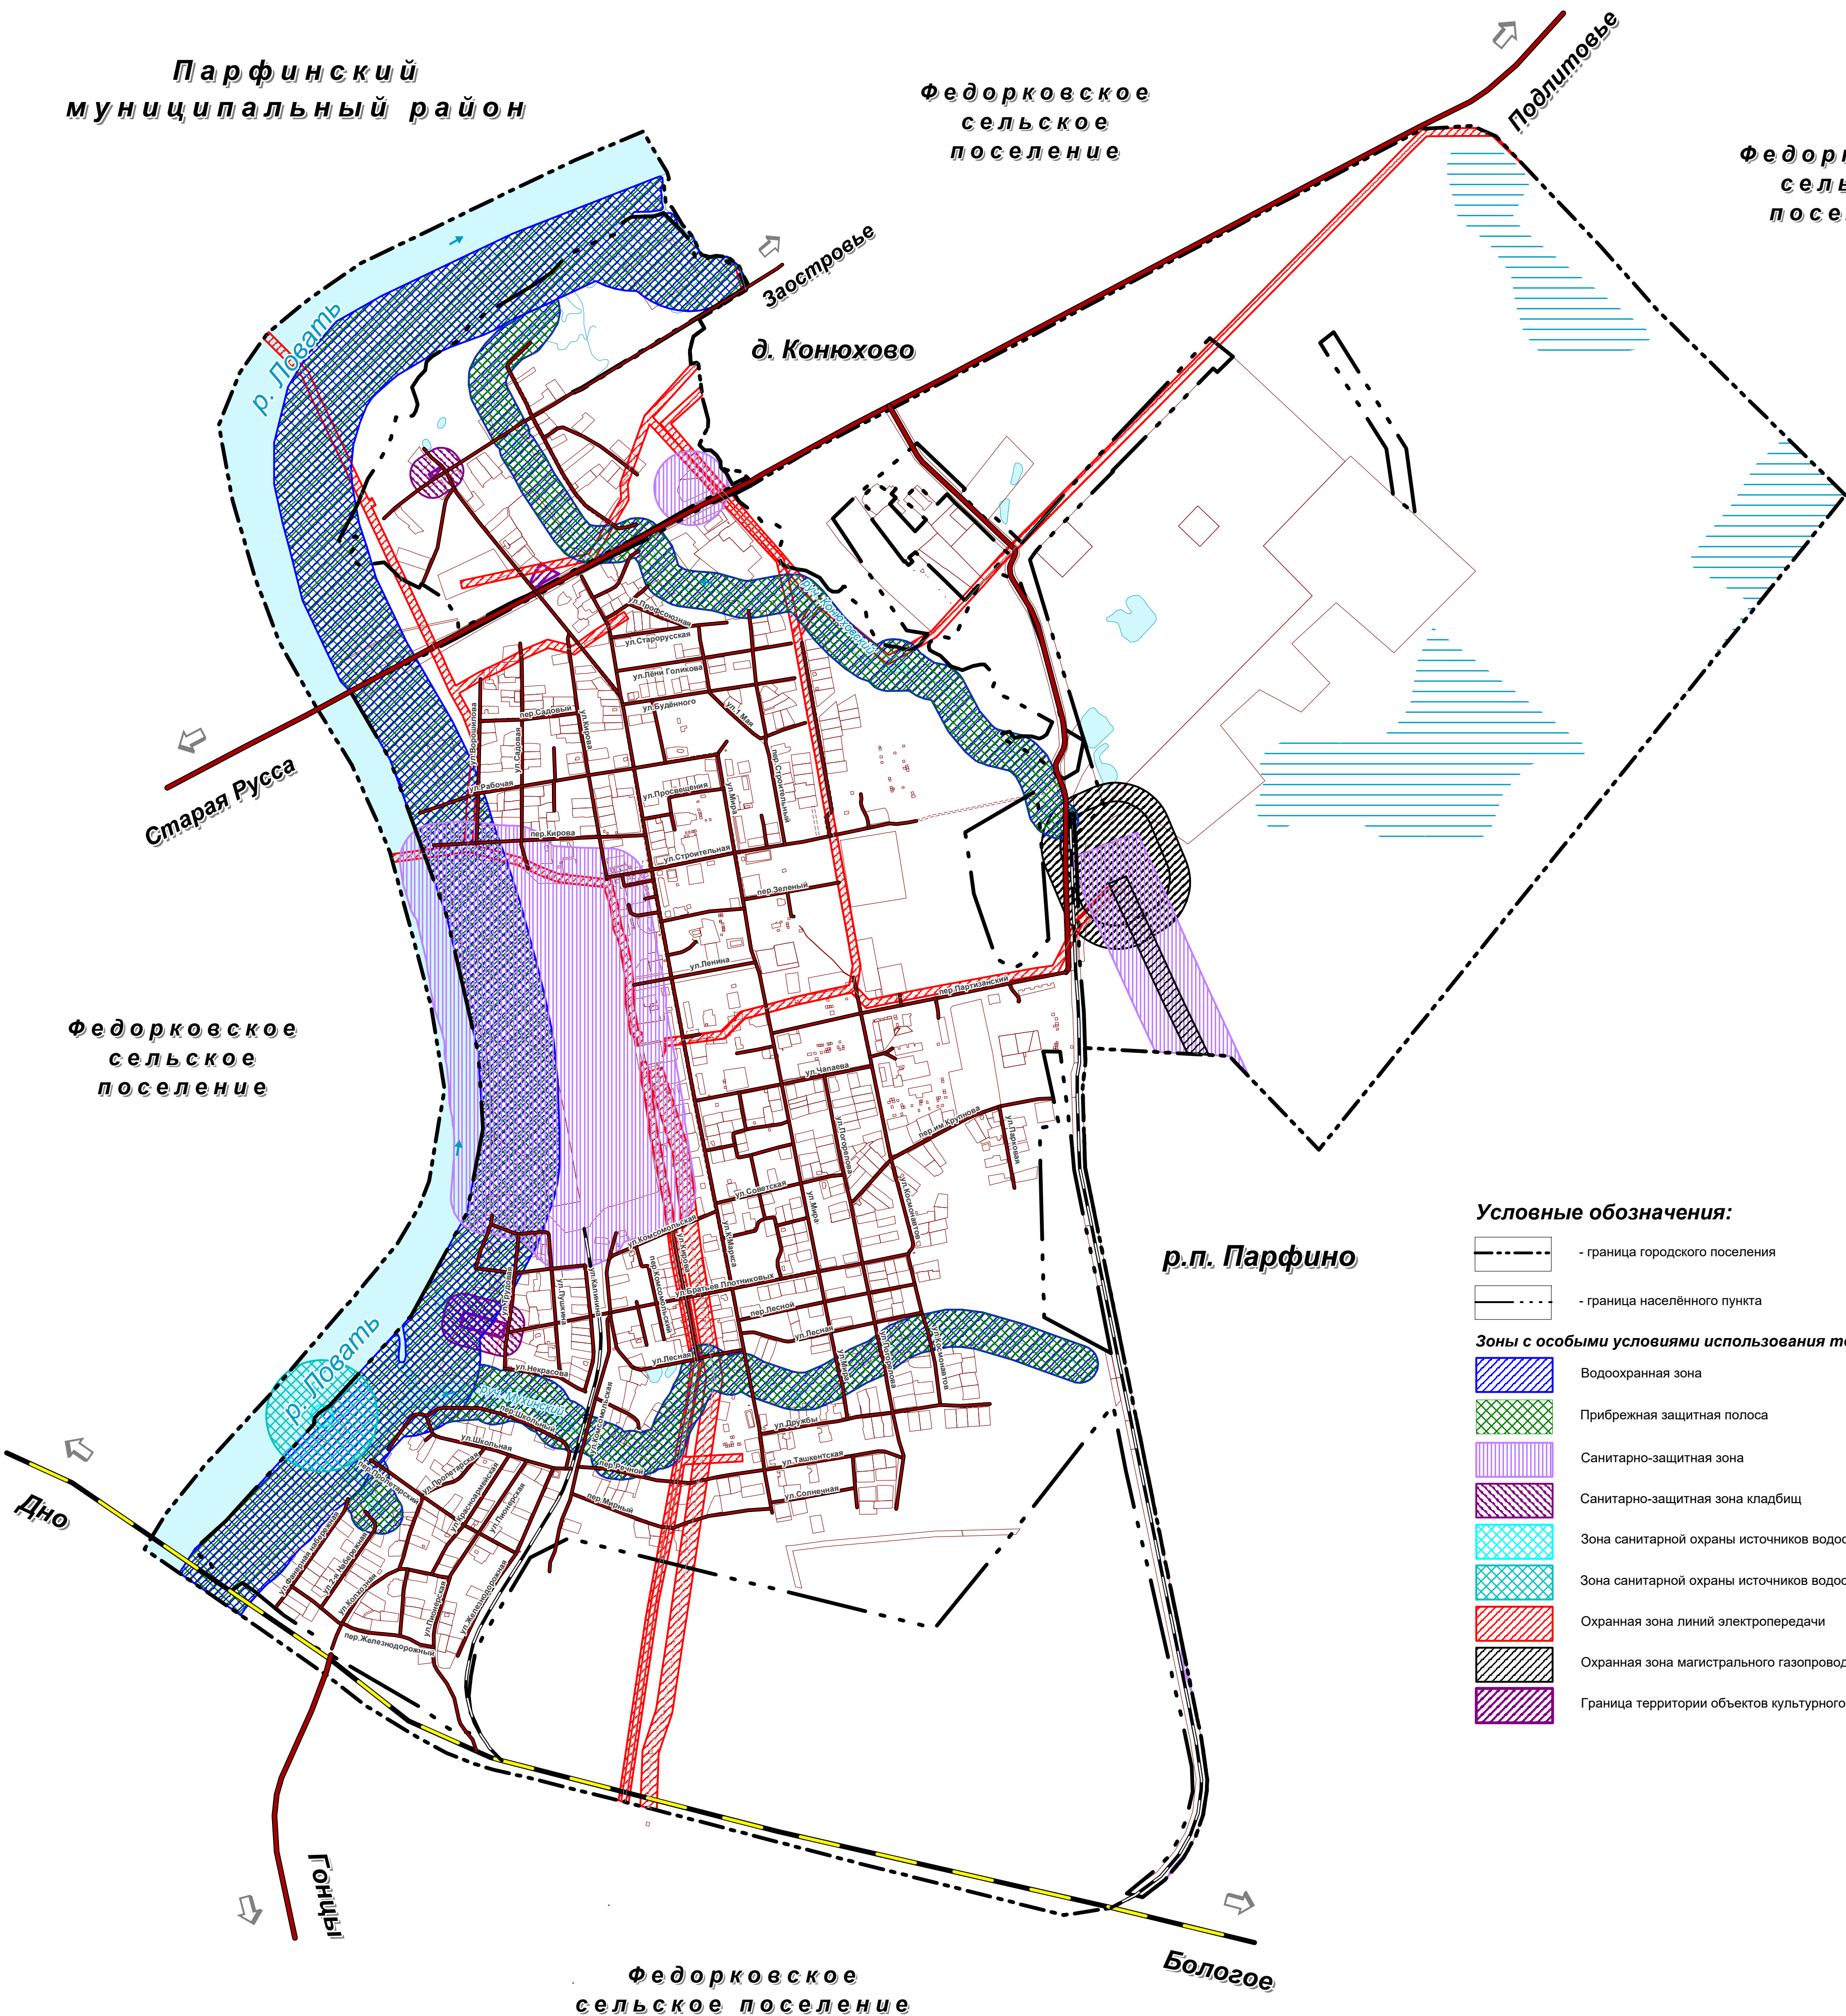

ПРАВИЛА ЗЕМЛЕПОЛЬЗОВАНИЯ И ЗАСТРОЙКИ

МУНИЦИПАЛЬНОГО ОБРАЗОВАНИЯ "ПАРФИНСКОЕ ГОРОДСКОЕ ПОСЕЛЕНИЕ"

Карта градостроительных ограничений Парфинского городского поселения

М 1:10000

Парфинский
муниципальный район

Федорковское
сельское
поселение

Федорковское
сельское
поселение

Федорковское
сельское
поселение

р.п. Парфино

Условные обозначения:

- граница городского поселения
- граница населённого пункта

Зоны с особыми условиями использования территории:

- Водоохранная зона
- Прибрежная защитная полоса
- Санитарно-защитная зона
- Санитарно-защитная зона кладбищ
- Зона санитарной охраны источников водоснабжения (второй пояс)
- Зона санитарной охраны источников водоснабжения (третий пояс)
- Охранная зона линий электропередачи
- Охранная зона магистрального газопровода
- Граница территории объектов культурного наследия

Федорковское
сельское поселение

Бологое

Дно

Гонцы