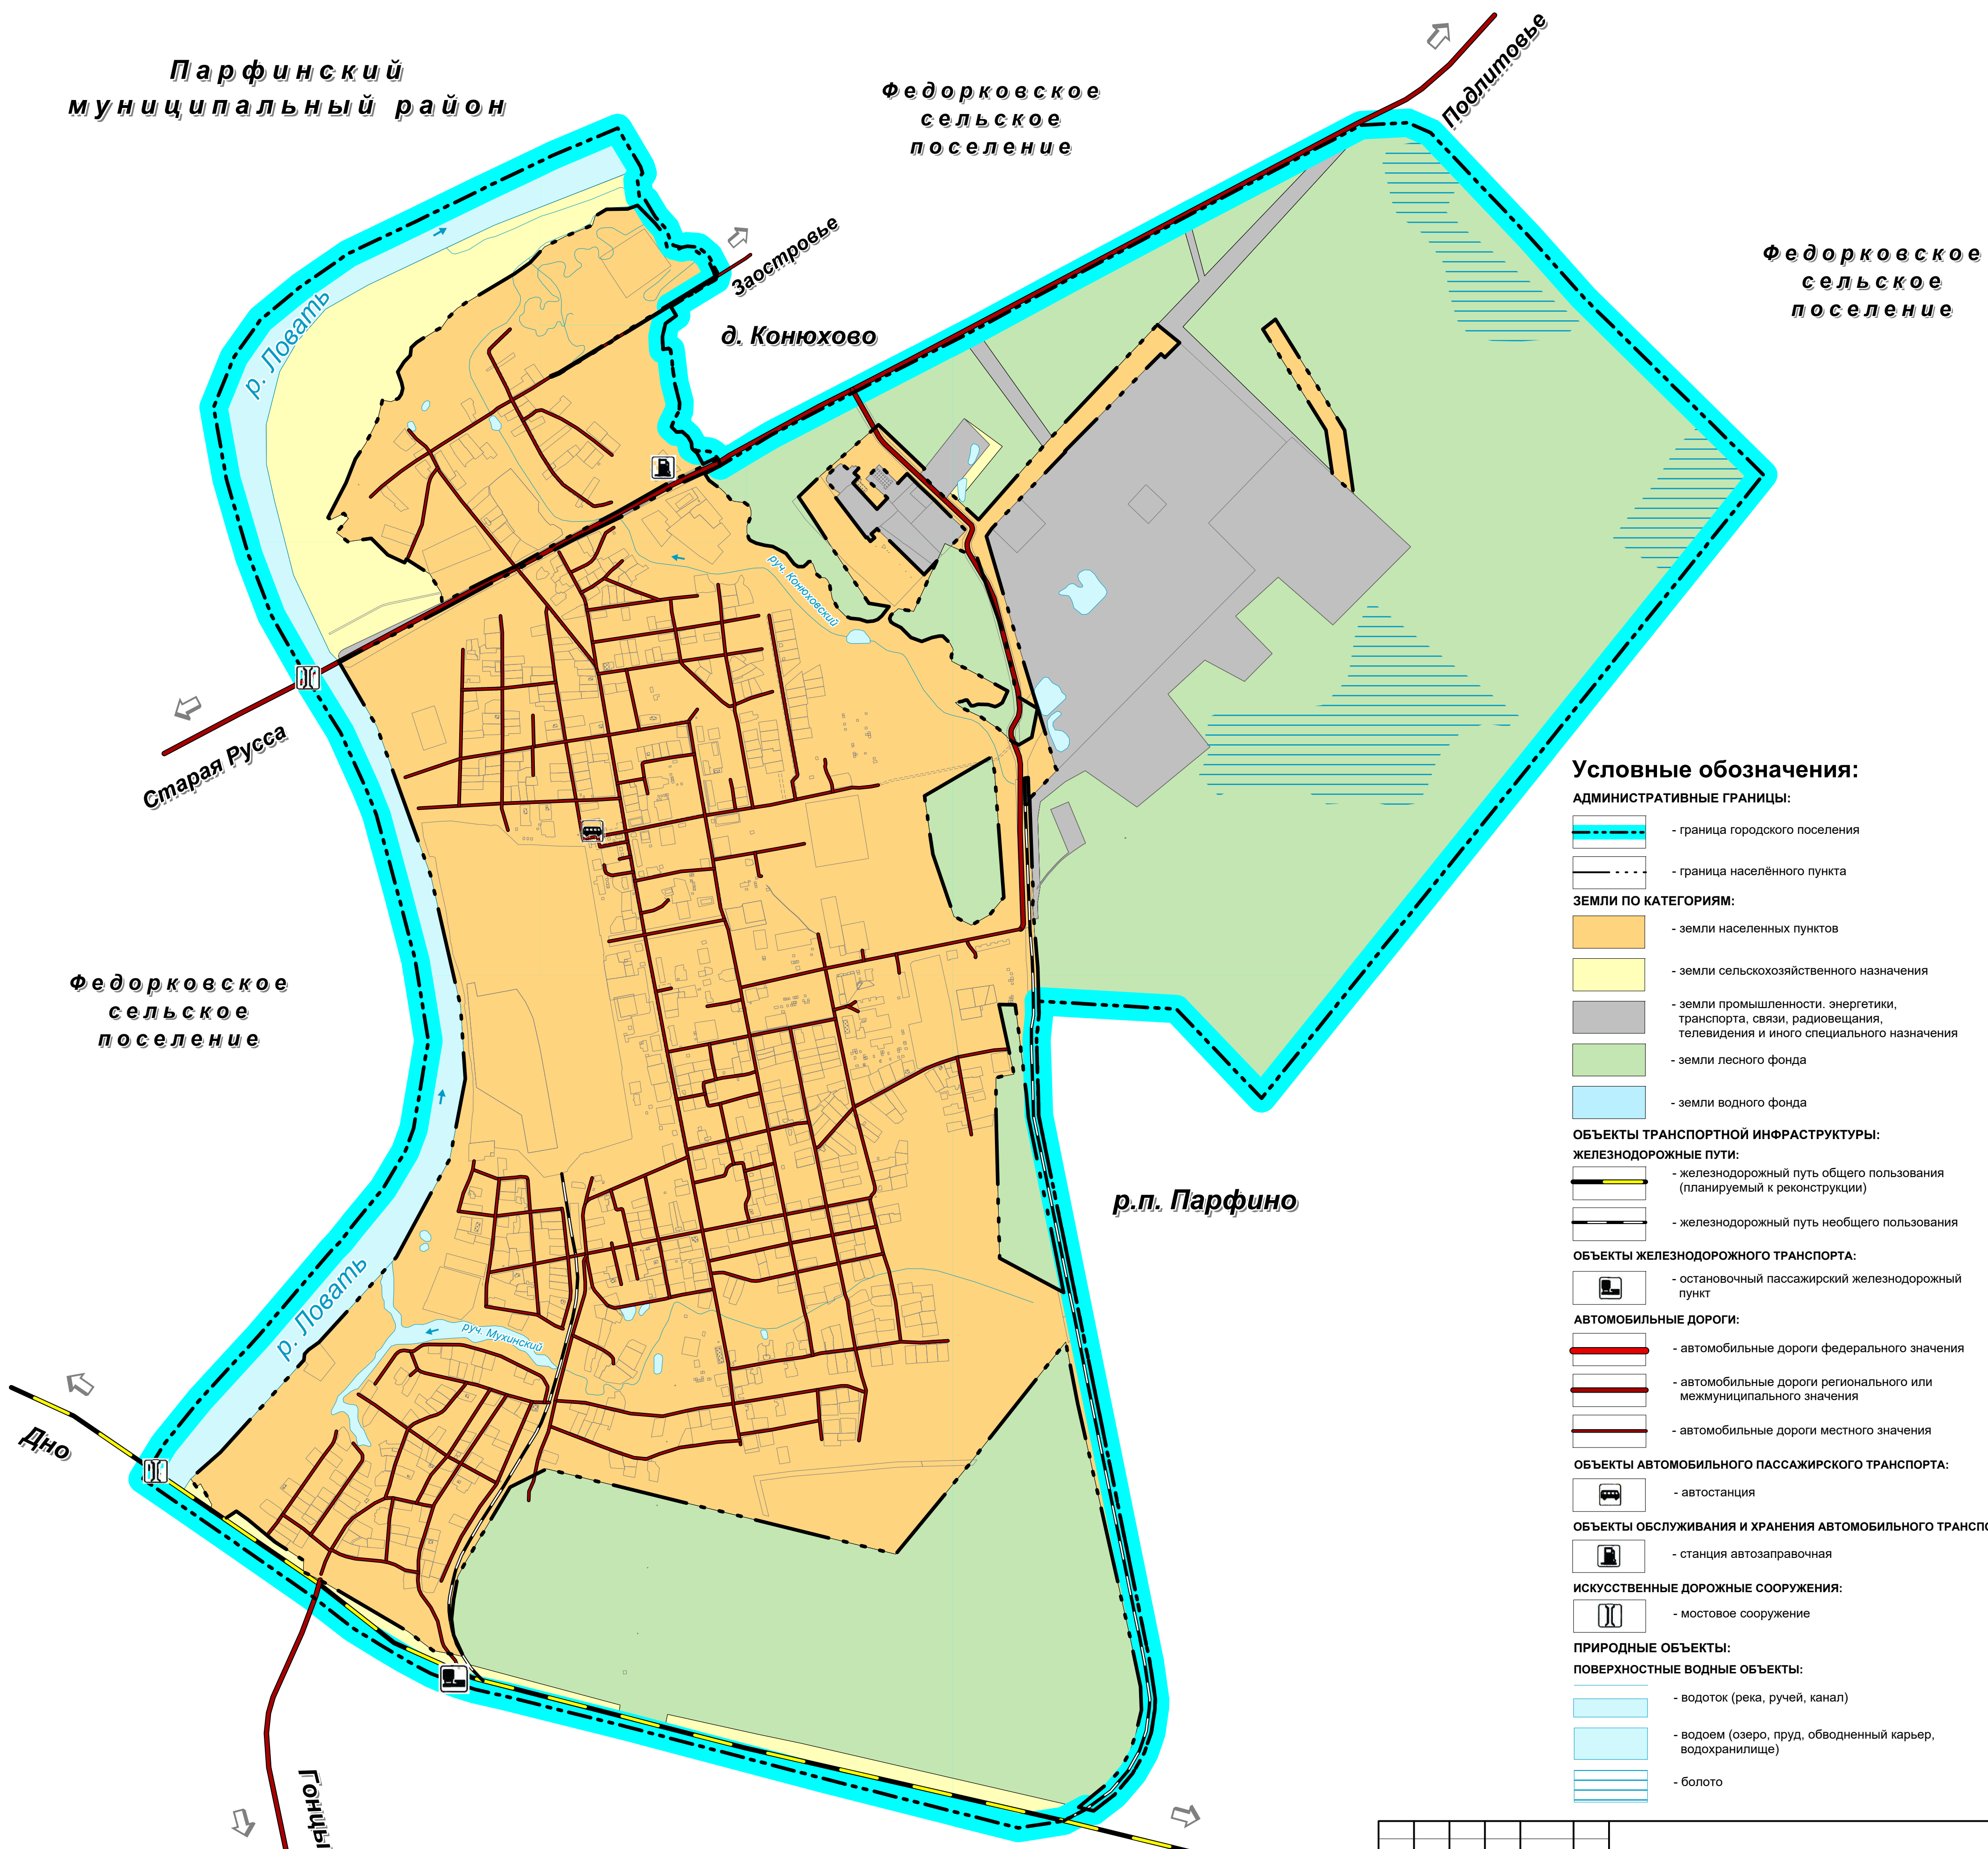

НОВГОРОДСКАЯ ОБЛАСТЬ ПАРФИНСКИЙ РАЙОН
ГЕНЕРАЛЬНЫЙ ПЛАН
ПАРФИНСКОГО ГОРОДСКОГО ПОСЕЛЕНИЯ

Карта административных границ Парфинского городского поселения

Условные обозначения:

- АДМИНИСТРАТИВНЫЕ ГРАНИЦЫ:**
- граница городского поселения
 - граница населённого пункта
- ЗЕМЛИ ПО КАТЕГОРИЯМ:**
- земли населённых пунктов
 - земли сельскохозяйственного назначения
 - земли промышленности, энергетики, транспорта, связи, радиовещания, телевидения и иного специального назначения
 - земли лесного фонда
 - земли водного фонда
- ОБЪЕКТЫ ТРАНСПОРТНОЙ ИНФРАСТРУКТУРЫ:**
- ЖЕЛЕЗНОДОРОЖНЫЕ ПУТИ:**
- железнодорожный путь общего пользования (планируемый к реконструкции)
 - железнодорожный путь необщего пользования
- ОБЪЕКТЫ ЖЕЛЕЗНОДОРОЖНОГО ТРАНСПОРТА:**
- остановочный пассажирский железнодорожный пункт
- АВТОМОБИЛЬНЫЕ ДОРОГИ:**
- автомобильные дороги федерального значения
 - автомобильные дороги регионального или межмуниципального значения
 - автомобильные дороги местного значения
- ОБЪЕКТЫ АВТОМОБИЛЬНОГО ПАССАЖИРСКОГО ТРАНСПОРТА:**
- автостанция
- ОБЪЕКТЫ ОБСЛУЖИВАНИЯ И ХРАНЕНИЯ АВТОМОБИЛЬНОГО ТРАНСПОРТА:**
- станция автозаправочная
- ИСКУССТВЕННЫЕ ДОРОЖНЫЕ СООРУЖЕНИЯ:**
- мостовое сооружение
- ПРИРОДНЫЕ ОБЪЕКТЫ:**
- ПОВЕРХНОСТНЫЕ ВОДНЫЕ ОБЪЕКТЫ:**
- водоток (река, ручей, канал)
 - водоем (озеро, пруд, обводненный карьер, водохранилище)
 - болото

МАТЕРИАЛЫ ПО ОБОСНОВАНИЮ ГЕНЕРАЛЬНОГО ПЛАНА ПАРФИНСКОГО ГОРОДСКОГО ПОСЕЛЕНИЯ ПАРФИНСКОГО МУНИЦИПАЛЬНОГО РАЙОНА НОВГОРОДСКОЙ ОБЛАСТИ						
Изм.	Кол.уч.	Лист	№ док.	Подпись	Дата	
Рук.проекта	Станкевич Т.В.					
Исполнил	Станкевич Т.В.					
Н.контр.						
Утв.	Морякова Л.В.					
Карта административных границ Парфинского городского поселения				Стация	Лист	Листов
				МО	1	5
М 1:10 000				Граф Инфо		